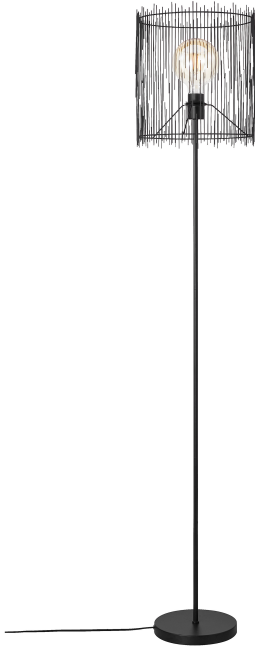

ELVIS | GULVLAMPE

2212314003

nordlux®

EAN-nummer: 5704924009037
Varenummer: 2212314003
Stk. pr. master-kasse: 2

Salgskasse, højde (cm): 49
Salgskasse, bredde (cm): 32
Salgskasse, dybde (cm): 32
Salgskasse, volumen (m³):
0.0502
Nettovægt af produkt (kg): 3.64