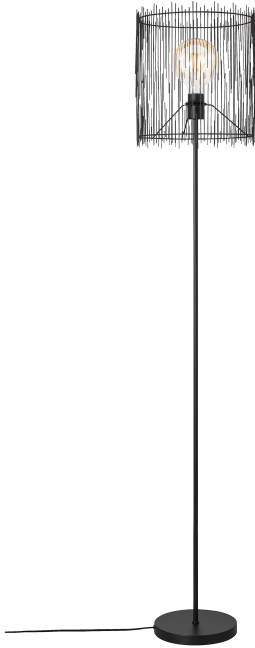

# ELVIS | LAMPADAIRE

2212314003

nordlux®

EAN: 5704924009037

Numéro d'article: 2212314003

Pièces par unité d'emballage: 2

Hauteur de la boîte de vente (cm):  
49

Largeur de la boîte de vente (cm):  
32

Profondeur de la boîte de vente  
(cm): 32

Volume de la boîte de vente m<sup>3</sup> :

0.0502

Poids net du produit (kg): 3.64