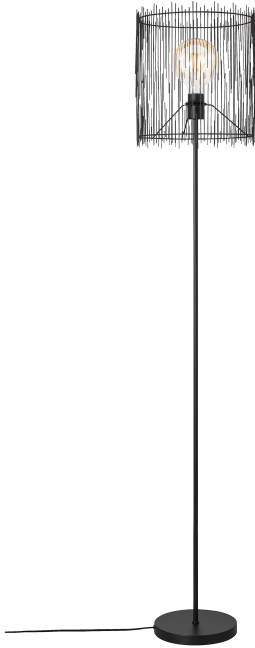

ELVIS | VLOERVERLICHTING

2212314003

nordlux®

EAN: 5704924009037
Artikelnummer: 2212314003
Stuks per masterdoos: 2

Hoogte verkoopdoos (cm): 49
Breedte verkoopdoos (cm): 32
Diepte verkoopdoos (cm): 32
Verkoopdoos inhoud m³ : 0.0502
Nettogewicht product (kg): 3.64