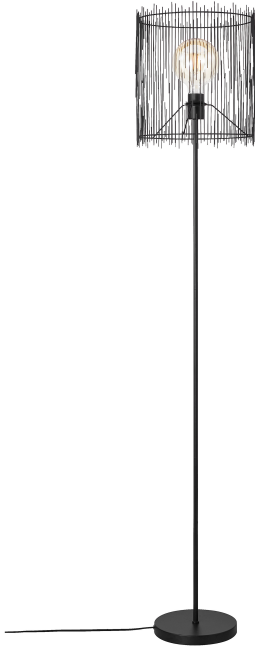

ELVIS | GULVLAMPE

2212314003

nordlux®

EAN: 5704924009037
Artikkelnummer: 2212314003
Stk. per master box: 2

Høyde på salgseske (cm): 49
Bredde på salgseske (cm): 32
Dybde på salgseske (cm): 32
Volum i salgseske m³: 0.0502
Produktets nettovekt (kg): 3.64