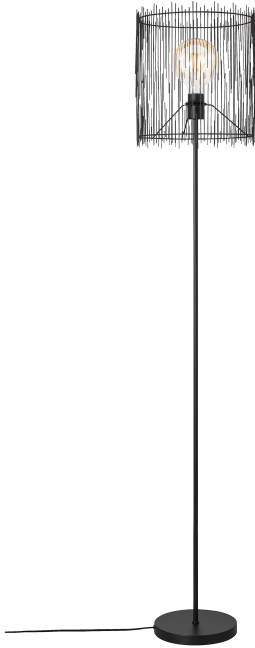

# ELVIS | GOLVLAMPA

2212314003

nordlux®

EAN: 5704924009037  
Artikelnummer: 2212314003  
Antal per kolla: 2

Säljförpackning höjd (cm): 49  
Säljförpackning bredd (cm): 32  
Säljförpackning djup (cm): 32  
Säljförpackning volym m<sup>3</sup>: 0.0502  
Produktens nettovikt (kg): 3.64