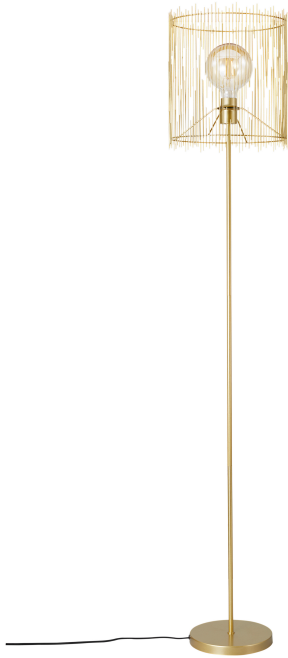

# ELVIS | STEHLAMPE

2212314008

nordlux®

EAN: 5704924009044  
Artikelnummer: 2212314008  
Stück pro Hauptkarton: 2  
Verkaufsbox Höhe (cm): 49  
Verkaufsbox Breite (cm): 32

Verkaufsbox Tiefe (cm): 32  
Verkaufsbox Volumen m<sup>3</sup>: 0.0502  
Produkt Nettogewicht (kg): 3.64