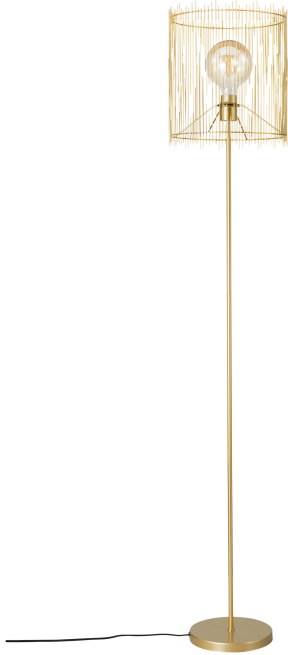

ELVIS | GULVLAMPE

2212314008

nordlux®

EAN-nummer: 5704924009044
Varenummer: 2212314008
Stk. pr. master-kasse: 2

Salgskasse, højde (cm): 49
Salgskasse, bredde (cm): 32
Salgskasse, dybde (cm): 32
Salgskasse, volumen (m³):
0.0502
Nettovægt af produkt (kg): 3.64