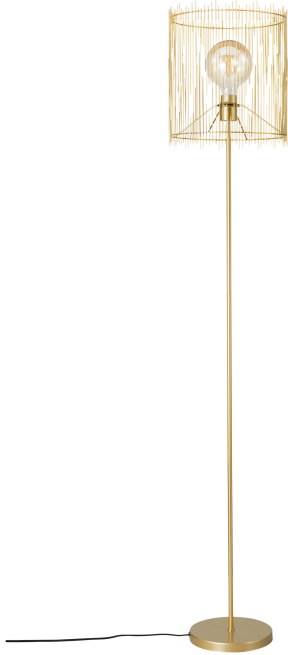

ELVIS | LAMPADAIRE

2212314008

nordlux®

EAN: 5704924009044

Numéro d'article: 2212314008

Pièces par unité d'emballage: 2

Hauteur de la boîte de vente (cm):
49

Largeur de la boîte de vente (cm):
32

Profondeur de la boîte de vente
(cm): 32

Volume de la boîte de vente m³ :

0.0502

Poids net du produit (kg): 3.64