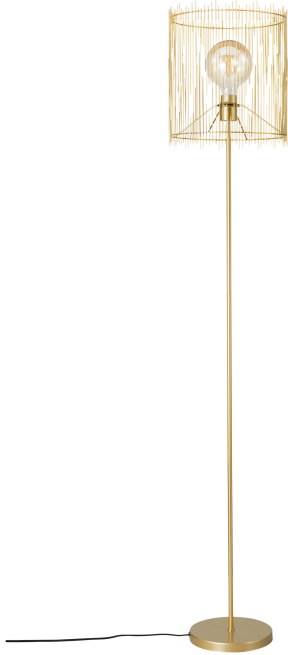

ELVIS | VLOERVERLICHTING

2212314008

nordlux®

EAN: 5704924009044
Artikelnummer: 2212314008
Stuks per masterdoos: 2

Hoogte verkoopdoos (cm): 49
Breedte verkoopdoos (cm): 32
Diepte verkoopdoos (cm): 32
Verkoopdoos inhoud m³ : 0.0502
Nettogewicht product (kg): 3.64