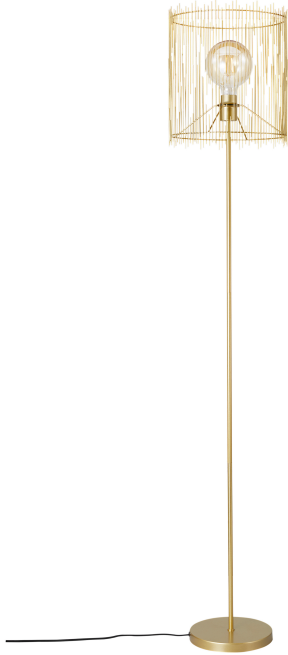

ELVIS | GULVLAMPE

2212314008

nordlux®

EAN: 5704924009044
Artikkelnummer: 2212314008
Stk. per master box: 2

Høyde på salgseske (cm): 49
Bredde på salgseske (cm): 32
Dybde på salgseske (cm): 32
Volum i salgseske m³: 0.0502
Produktets nettovekt (kg): 3.64