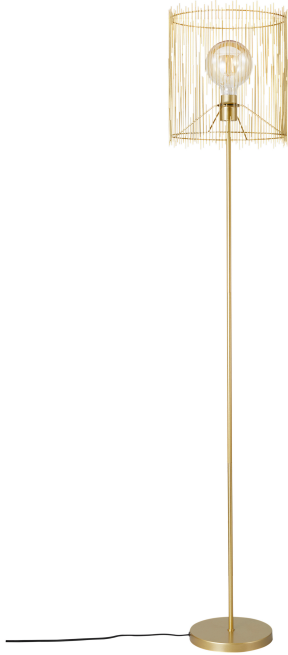

ELVIS | GOLVLAMPA

2212314008

nordlux®

EAN: 5704924009044
Artikelnummer: 2212314008
Antal per kolla: 2

Säljförpackning höjd (cm): 49
Säljförpackning bredd (cm): 32
Säljförpackning djup (cm): 32
Säljförpackning volym m³: 0.0502
Produktens nettovikt (kg): 3.64