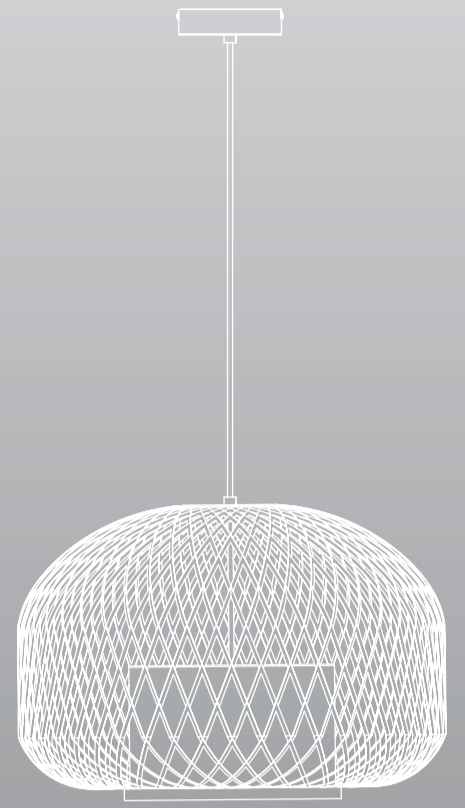

nordlux®

HISOKA