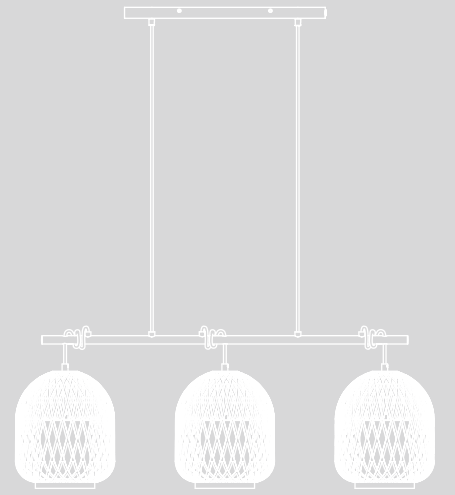

nordlux®

HISOKA XL