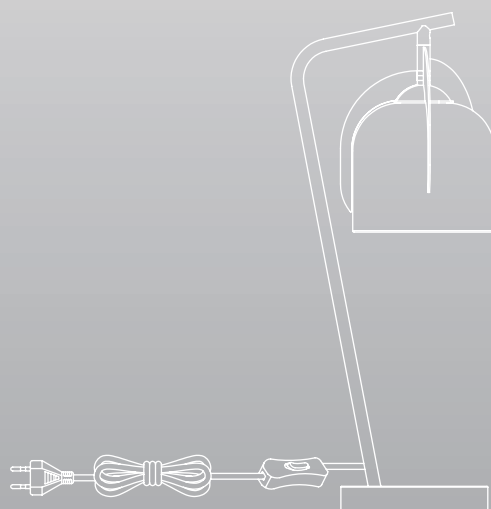

nordlux®

BOSHI