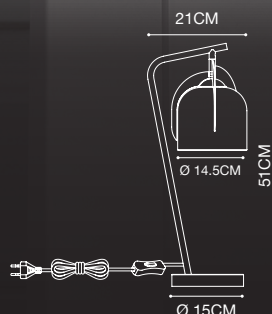

BOSHI

Material Metal & Glass

IP class IP20 - for indoor use

Class Class II

Cable length 150cm

Wattage MAX. 40W

Lampholder type E14

Voltage 220-240V

Frequency ~50/60Hz

Switch On the cable

Item no. 2212625047

www.nordlux.com/safedisp/dk
www.nordlux.com/safedisp/de
www.nordlux.com/safedisp/uk
www.nordlux.com/safedisp/se
www.nordlux.com/safedisp/fr
www.nordlux.com/safedisp/nl

www.nordlux.com

Nordlux A/S · Østre Havnegade 34 · DK-9000 Aalborg

Nordlux UK
Unit 22, Deanfield Court
BB7 1QS Clitheroe Lancashire
01200422777