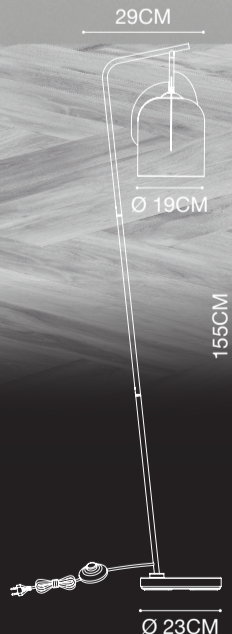

nordlux®

BOSHI

nordlux®

BOSHI

Material Metal & Glass

IP class IP20 - for indoor use

Class Class II

Cable lenght 180cm

Wattage MAX. 40W

Lampholder type E27

Voltage 220-240V

Frequency ~50/60Hz

Switch On the cable

Item no. 2212634047

www.nordlux.com/safedisp/dk
www.nordlux.com/safedisp/de
www.nordlux.com/safedisp/uk
www.nordlux.com/safedisp/se
www.nordlux.com/safedisp/fr
www.nordlux.com/safedisp/nl