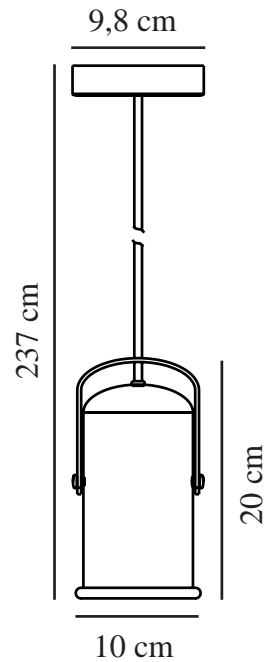

PORTER 9 | SUSPENSION | ACIER GALVANISÉ

2213023031

nordlux®

Tension (V): 220-240 Volt
Protection IP: IP20
Puissance maximale de l'ampoule (W): 60W
Classe (Classe 1, Classe 2, Classe 3): Classe 2 (Double isolation)
Culot d'ampoule: E27
Connexion parallèle: True

Matière première: Métal
Couleur du câble: Noir
Longueur du câble (cm): 200
Matériau de surface du câble: Matière plastique
Le câble est-il remplaçable: False
Couleur: Acier galvanisé

Hauteur (cm): 19
Largeur (cm): 9
Diamètre de l'abat-jour (cm): 9
Longueur (cm): 9
Angle de basculement (°): 25

EAN: 5704924011658
TUN: 2276963
Numéro d'article: 2213023031
Pièces par unité d'emballage: 3
Hauteur de la boîte de vente (cm): 24
Largeur de la boîte de vente (cm): 12

Profondeur de la boîte de vente (cm): 12
Volume de la boîte de vente m³: 0.0035
Poids net du produit (kg): 0.675

- Expression galvanisée brute et industrielle • Tête d'éclairage réglable
- Accrochez trois têtes ou plus alignées ou groupées • Intérieur galvanisé

Porter est une série de luminaires à l'expression brute et industrielle qui ajoute une touche distinctive à votre intérieur. Cette petite suspension est parfaite pour mettre en valeur certains détails de votre intérieur, près du lit ou même au-dessus du comptoir de la cuisine. La lampe a une tête d'éclairage orientable pour un éclairage directionnel.