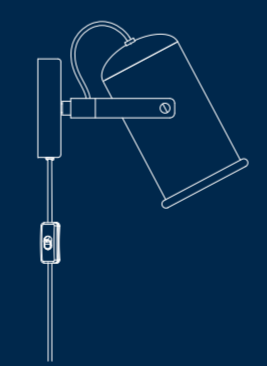

nordlux®

PORTER

Item N°: 2213051031
Dø: 2276932
Galvaniseret
Verzinkt
Galvanizad
Galvaniserad
Galvanise
Gegalvaniseerd

nordlux®

**BULB
NOT
INCLUDED**

PORTER

nordlux®

**BULB
NOT
INCLUDED**

PORTER

nordlux®

PORTER

nordlux®

PORTER

Item N°: 2213051031
Dø: 2276932
Galvaniseret
Verzinkt
Galvanizad
Galvaniserad
Galvanise
Gegalvaniseerd

IP20

E27

**220-240V -
50/60Hz**

**MAX
25W**

**BULB
NOT
INCLUDED**

CE

Metal
Metal
Metall
Metall
Metall

www.nordlux.com

AAD: 26102022 XY

Nordlux UK
Unit 22, Deanfield Court
BB7 1QS Clitheroe Lancashire
01200422777