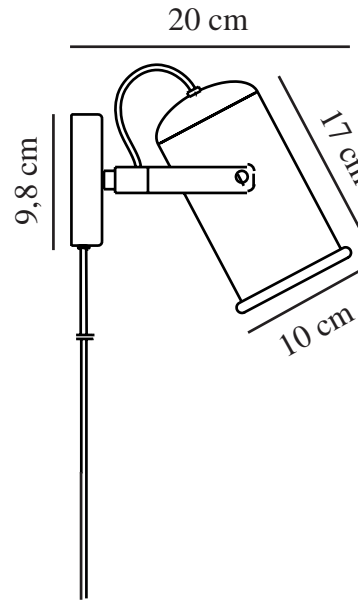

PORTER | WANDLEUCHE | VERZINKT

2213051031

nordlux®

Spannung (V): 220-240 Volt
IP-Grad: IP20
Maximale Lampenleistung (W): 60W
Klasse (Klasse 1, Klasse 2, Klasse 3): Klasse 2 (Dopp. isoliert)
Leuchtmittelsockel: E27
Schalterplatzierung: Auf dem Kabel
Parallelschaltung: True

Hauptmaterial: Metall
Kabel Farbe: Schwarz
Kabel Länge (cm): 150
Oberflächenmaterial Kabel: Plastik
Ist das Kabel austauschbar?: True

Farbe: Verzinkt

Höhe (cm): 17
Breite (cm): 20
Schirmdurchmesser (cm): 9
Länge (cm): 20
Neigungswinkel (°): 80
Drehwinkel (°): 160

EAN: 5704924011689
TUN: 2276932
Artikelnummer: 2213051031

Stück pro Hauptkarton: 3
Verkaufsbox Höhe (cm): 21
Verkaufsbox Breite (cm): 12.5
Verkaufsbox Tiefe (cm): 20
Verkaufsbox Volumen m³: 0.0052
Produkt Nettogewicht (kg): 0.65

- Rauer und industriell galvanisierter Ausdruck • Verstellbarer Lampenkopf für gerichtetes Licht
- Als Wandleuchte und als Spot verwendbar • Innen galvanisiert

Porter ist eine Leuchterserie mit einem rohen, industriellen Look, der Ihrem Interieur eine unverwechselbare Note verleiht. Die Porter Wandleuchte lässt sich perfekt neben Ihrem Sofa, Ihrem Bett oder sogar über der Küchentheke befestigen. Die Leuchte verfügt über einen verstellbaren Leuchtenkopf, der für ein gerichtetes Licht sorgt.