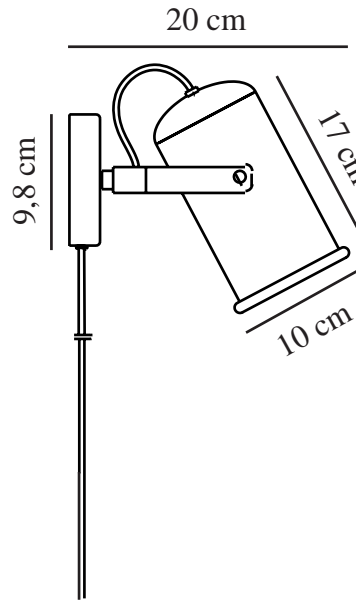

# PORTER | VÆGLAMPE | GALVANISERET STÅL

2213051031

nordlux®

Spænding (V): 220-240 Volt  
IP-vurdering: IP20  
Maksimal pæreeffekt (W): 60W  
Klasse (klasse 1, klasse 2, klasse 3): Klasse 2 (Dobbelt isoleret)  
Pærefatning: E27  
Placering af afbryder: På ledningen  
Parallelforbindelse: True

Primært materiale: Metal  
Ledningens farve: Sort  
Ledningens længde (cm): 150  
Ledningens overflademateriale: Plast  
Kan ledningen udskiftes?: True

Farve: Galvaniseret stål  
Højde (cm): 17  
Bredde (cm): 20  
Skærm diameter (cm): 9  
Længde (cm): 20  
Vippevinkel (°): 80  
Drejevinkel (°): 160

EAN-nummer: 5704924011689  
TUN: 2276932

Varenummer: 2213051031  
Stk. pr. master-kasse: 3  
Salgskasse, højde (cm): 21  
Salgskasse, bredde (cm): 12.5  
Salgskasse, dybde (cm): 20  
Salgskasse, volumen (m<sup>3</sup>): 0.0052  
Nettovægt af produkt (kg): 0.65

- Groft, industrielt og galvaniseret udtryk • Justerbart lampehoved til retningsbestemt lys
- Kan både bruges som væg- og spotlampe • Galvaniseret indvendig

Porter er en serie af lamper med et rustikt og industrielt udtryk, der tilføjer karakterfuld kant til din indretning. Porter-væglampen er perfekt at placere ved siden af din sofa, din seng eller endda over køkkenbordet. Lampen har et justerbart lampehoved, så der kan gives et retningsbestemt lys.