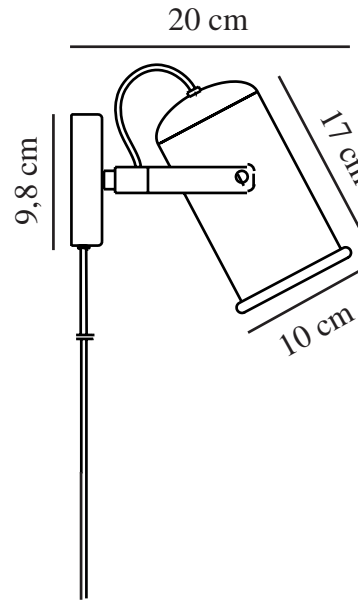

PORTER | WANDVERLICHTING | VERZINKT

2213051031

nordlux®

Spanning (V): 220-240 Volt
IP-graad: IP20
Maximaal lampvermogen (W):
60W
Klasse (Klasse 1, Klasse 2,
Klasse 3): Klasse 2 (Dubbele
isolatie)
Lampfitting: E27
Plaatsing schakelaar: Op de kabel
Parallele verbinding: True

Is de kabel vervangbaar?: True
Kleur: Verzinkt

Hoogte (cm): 17
Breedte (cm): 20
Diameter kap (cm): 9
Lengte (cm): 20
Kantelhoek (°): 80
Draaihoek (°): 160

EAN: 5704924011689
TUN: 2276932
Artikelnummer: 2213051031
Stuks per masterdoos: 3
Hoogte verkoopdoos (cm): 21
Breedte verkoopdoos (cm): 12.5
Diepte verkoopdoos (cm): 20
Verkoopdoos inhoud m³ : 0.0052
Nettogewicht product (kg): 0.65

Primair materiaal: Metaal
Kleur van de kabel: Zwart
Lengte van de kabel (cm): 150
Oppervlaktemateriaal van de
kabel: Plastic

- Ruwe en industriële gegalvaniseerde expressie • Verstelbare lamp voor gericht licht
- Kan worden gebruikt als wandlamp of als spot • Gegalvaniseerde binnenkant

Porter is een serie lampen met een ruige en industriële expressie die je interieur een apart kantje geeft. De Porter wandlamp is perfect om naast je bank, bed of zelfs boven het aanrecht te plaatsen. De lamp is verstelbaar voor een gericht licht.