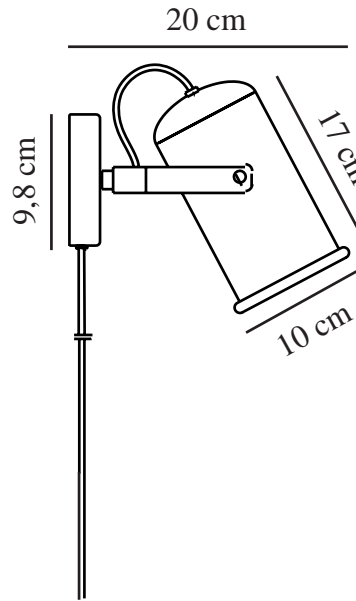

PORTER | VEGGLAMPE | GALVANISERET STÅL

nordlux®

2213051031

Spenning (V): 220-240 Volt
IP-grad: IP20
Maksimal lysstyrke (W): 60W
Klasse (Klasse 1, Klasse 2, Klasse 3): Klasse 2 (Dobbelt isolert)
Pæresokkel: E27
Bryter plassering: På ledning
Parallellkobling: True

Primært materiale: Metal
Kabelfarge: Sort
Kabellengde (cm): 150
Kabelens overflatemateriale: Plast
Kan kabelen byttes ut?: True

Farge: Galvaniseret stål

Høyde (cm): 17
Bredde (cm): 20
Skjerm diameter (cm): 9
Lengde (cm): 20
Tiltvinkel (°): 80
Svingvinkel (°): 160

EAN: 5704924011689
TUN: 2276932
Artikkelnummer: 2213051031

Stk. per master box: 3
Høyde på salgseske (cm): 21
Bredde på salgseske (cm): 12.5
Dybde på salgseske (cm): 20
Volum i salgseske m³: 0.0052
Produktets nettovekt (kg): 0.65

- Røft og industrielt galvanisert uttrykk
- Justerbart lampehode for retningsbestemt lys
- Kan både brukes som vegglampe og spot
- Galvanisert på innsiden

Porter er en lampeserie med et røft og industrielt uttrykk som gir interiøret et særpreg. Porter vegglampe er perfekt å plassere ved siden av sofaen, sengen eller til og med over kjøkkenbenken. Lampen har et justerbart lampehode som gir et retningsbestemt lys.