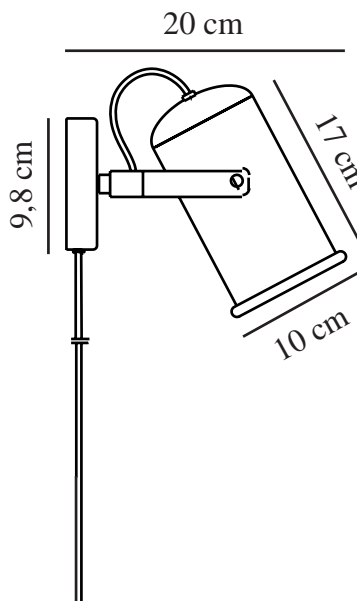

PORTER | VÄGGLAMPA | GALVANISERAT STÅL

2213051031

nordlux®

Spänning (V): 220-240 Volt
IP-grad: IP20
Maximal lampeffekt (W): 60W
Klass (Klass 1, Klass 2, Klass 3):
Klass 2 (Dubbel isolerad)
Lampfattning: E27
Placering strömbrytare: På kabeln
Parallellkoppling: True

Primärt material: Metall
Kabelfärg: Svart
Kabellängd (cm): 150
Ytmaterial på kabeln: Plast
Är kabeln utbyttbar?: True
Färg: Galvaniserat stål

Höjd (cm): 17
Bredd (cm): 20
Skärmdiameter (cm): 9
Längd (cm): 20
Tiltningvinkel (°): 80
Rotationsvinkel (°): 160

EAN: 5704924011689
TUN: 2276932
Artikelnummer: 2213051031
Antal per kolla: 3

Säljförpackning höjd (cm): 21
Säljförpackning bredd (cm): 12.5
Säljförpackning djup (cm): 20
Säljförpackning volym m³: 0.0052
Produktens nettovikt (kg): 0.65