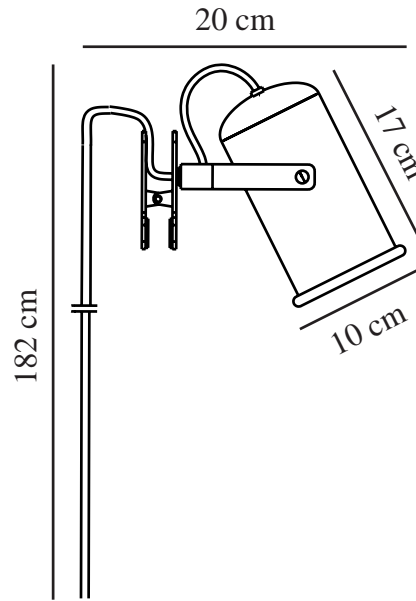

PORTER | KLEMSPOTS | VERZINKT

2213062031

nordlux®

Spanning (V): 220-240 Volt
IP-graad: IP20
Maximaal lampvermogen (W):
60W
Klasse (Klasse 1, Klasse 2,
Klasse 3): Klasse 2 (Dubbele
isolatie)
Lampfitting: E27
Plaatsing schakelaar: Op de kabel
Parallele verbinding: False

Is de kabel vervangbaar?: False
Kleur: Verzinkt
Hoogte (cm): 20
Breedte (cm): 17
Diameter kap (cm): 9
Lengte (cm): 17

EAN: 5704924011696
TUN: 2276910
Artikelnummer: 2213062031
Stuks per masterdoos: 3
Hoogte verkoopdoos (cm): 25
Breedte verkoopdoos (cm): 12
Diepte verkoopdoos (cm): 12
Verkoopdoos inhoud m³ : 0.0036
Nettogewicht product (kg): 0.735

Primair materiaal: Metaal
Kleur van de kabel: Zwart
Lengte van de kabel (cm): 150
Oppervlaktemateriaal van de
kabel: Plastic

- Ruwe en industriële gegalvaniseerde expressie • Verstelbare lamp voor gericht licht •
- Verplaatsbare lamp die bijvoorbeeld op een plank kan worden bevestigd
- Geen vaste montage nodig • Gegalvaniseerde binnenkant