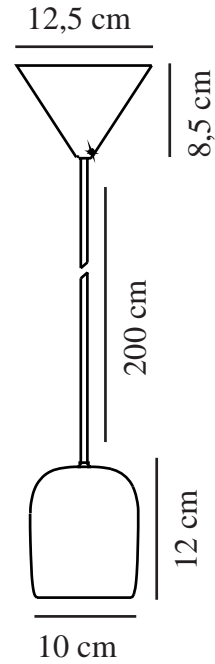

# NOTTI 10 | HANGERS / OPGESCHORTE VERLICHTING | ZWART

2213073003

nordlux®

Spanning (V): 220-240 Volt  
IP-graad: IP20  
Maximaal lampvermogen (W):  
25W  
Klasse (Klasse 1, Klasse 2,  
Klasse 3): Klasse 2 (Dubbele  
isolatie)  
Lampfitting: E27  
Parallele verbinding: False

Kleur: Zwart  
Hoogte (cm): 12  
Breedte (cm): 10  
Diameter kap (cm): 10  
Lengte (cm): 10  
EAN: 5704924011702

TUN: 2276993  
Artikelnummer: 2213073003  
Stuks per masterdoos: 6  
Hoogte verkoopdoos (cm): 15  
Breedte verkoopdoos (cm): 15  
Diepte verkoopdoos (cm): 13  
Verkoopdoos inhoud m<sup>3</sup> : 0  
Nettogewicht product (kg): 0.419

Primair materiaal: Metaal  
Kleur van de kabel: Zwart  
Lengte van de kabel (cm): 200  
Oppervlaktemateriaal van de  
kabel:: Plastic  
Is de kabel vervangbaar?: False

- Kleine, organische en elegant gevormde hanglamp • Scandinavische eenvoud
- Bijpassende kleur binnenin voor zacht licht • Hang drie of meer lampen samen in een lijn of cluster