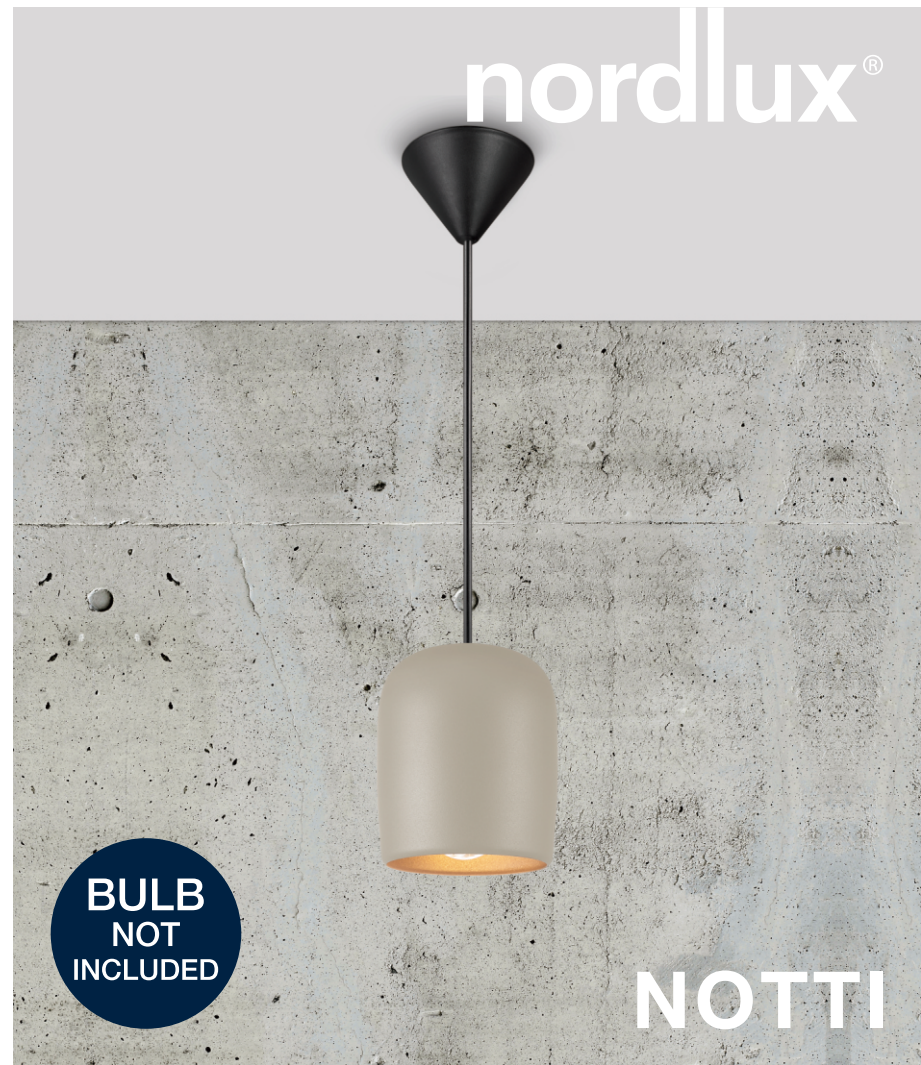

瓦楞方向

150

130

150

nordlux®

NOTTI
 Item N°: 2213073010
 Db: 2276926
 Grå/Grau
 Grey/grå
 Gris/Grijs

12 cm
 8.5 cm
 200 cm
 12 cm
 10 cm

IP20 **220-240V** **-50/60Hz** **MAX 25W** **M**