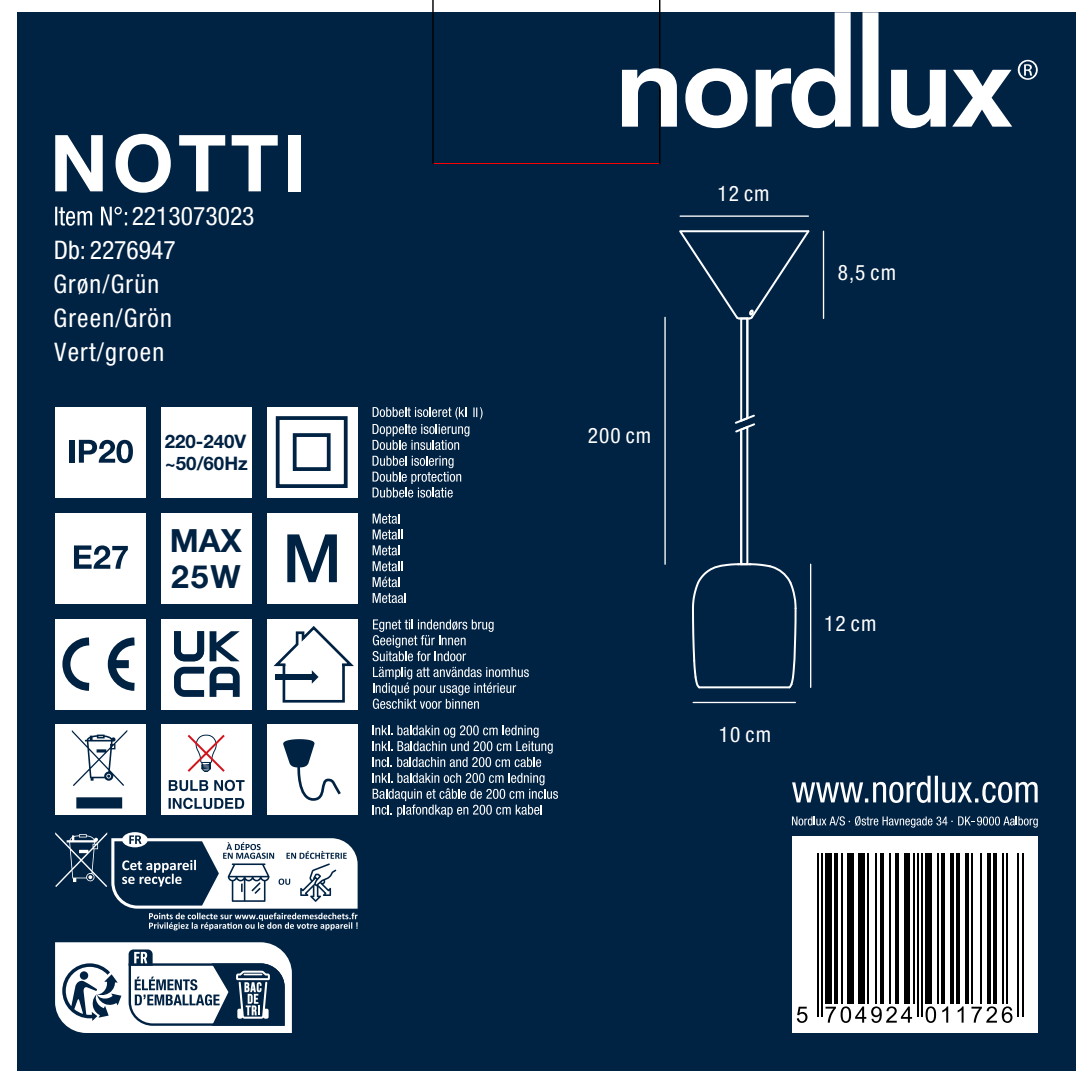

瓦楞方向

150

130

150

AAD:24022026NL  
 Nordlux UK  
 Unit B3, Sykeside Drive  
 Altham, BB5 5YE  
 01200422777

Height x Width x Depth COLOR BOX(CM)	NET WEIGHT COLOR BOX(KG)
15x15x13	0.086
GROSS WEIGHT COLOR BOX(KG)	VOLUME COLOR BOX(CBM)
0.505	0.003