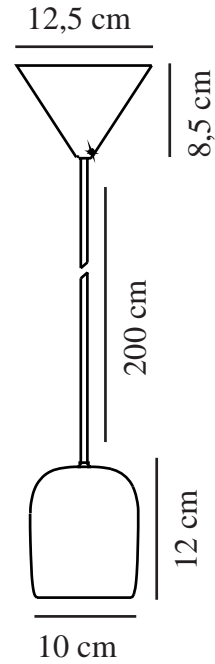

# NOTTI 10 | HANGERS / OPGESCHORTE VERLICHTING | TERRACOTTA

2213073059

nordlux®

Spanning (V): 220-240 Volt  
IP-graad: IP20  
Maximaal lampvermogen (W):  
25W  
Klasse (Klasse 1, Klasse 2,  
Klasse 3): Klasse 2 (Dubbele  
isolatie)  
Lampfitting: E27  
Parallele verbinding: False

Kleur: Terracotta  
Hoogte (cm): 12  
Breedte (cm): 10  
Diameter kap (cm): 10  
Lengte (cm): 10  
EAN: 5704924011733

TUN: 2276964  
Artikelnummer: 2213073059  
Stuks per masterdoos: 6  
Hoogte verkoopdoos (cm): 15  
Breedte verkoopdoos (cm): 15  
Diepte verkoopdoos (cm): 13  
Verkoopdoos inhoud m<sup>3</sup>: 0  
Nettogewicht product (kg): 0.419

Primair materiaal: Metaal  
Kleur van de kabel: Zwart  
Lengte van de kabel (cm): 200  
Oppervlaktemateriaal van de  
kabel:: Plastic  
Is de kabel vervangbaar?: False

- Kleine, organische en elegant gevormde hanglamp • Scandinavische eenvoud
- Bijpassende kleur binnenin voor zacht licht • Hang drie of meer lampen samen in een lijn of cluster