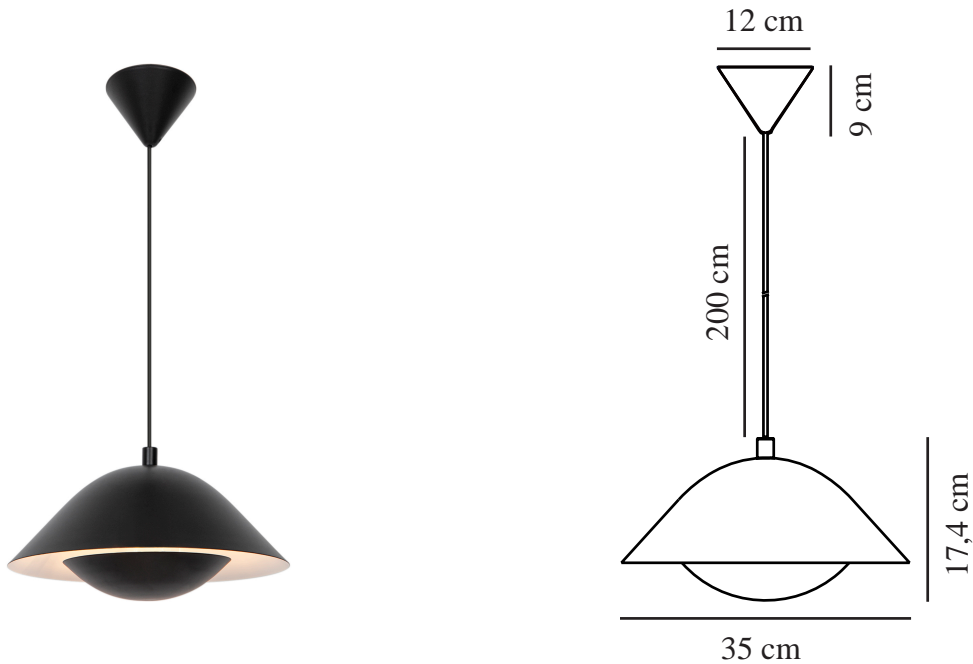

FREYA 35 | PENDELLEUCHE | SCHWARZ

2213083003

nordlux®

Spannung (V): 220-240 Volt
IP-Grad: IP20
Maximale Lampenleistung (W):
40W
Klasse (Klasse 1, Klasse 2,
Klasse 3): Klasse 2 (Dopp. isoliert)
Leuchtmittelsockel: E27
Parallelschaltung: False

Hauptmaterial: Metall
Kabel Farbe: Schwarz
Kabel Länge (cm): 200
Oberflächenmaterial Kabel: Plastik
Ist das Kabel austauschbar?:
False

Farbe: Schwarz
Höhe (cm): 17
Breite (cm): 35
Schirmdurchmesser (cm): 35
Länge (cm): 35

EAN: 5704924011757
TUN: 2276925
Artikelnummer: 2213083003
Stück pro Hauptkarton: 3

Verkaufsbox Höhe (cm): 37
Verkaufsbox Breite (cm): 37
Verkaufsbox Tiefe (cm): 23.5
Verkaufsbox Volumen m³: 0.0322
Produkt Nettogewicht (kg): 1.06