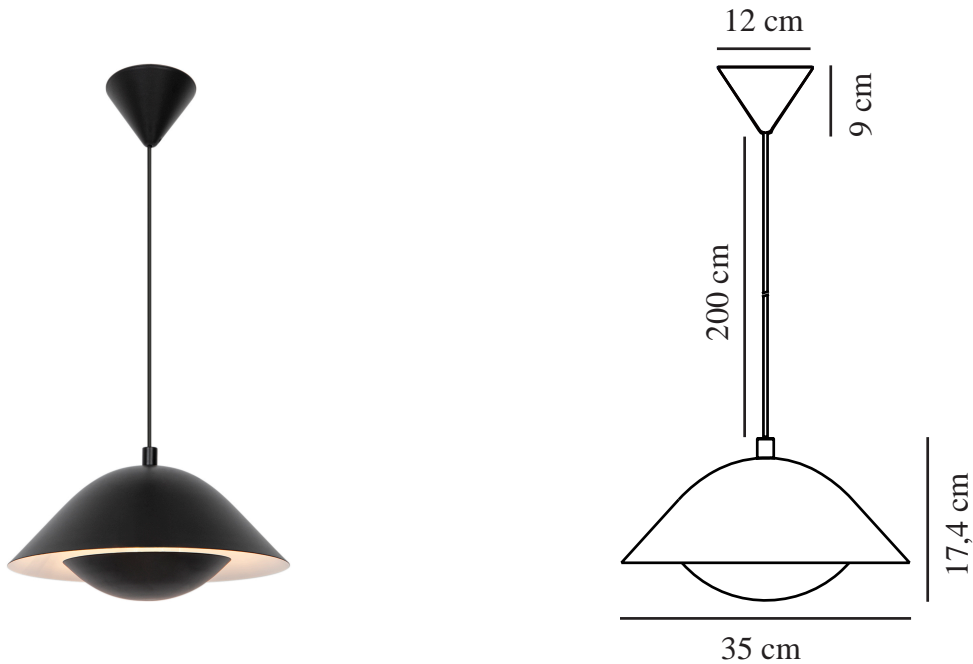

# FREYA 35 | PENDEL | SORT

2213083003

nordlux®

Spænding (V): 220-240 Volt  
IP-vurdering: IP20  
Maksimal pæreeffekt (W): 40W  
Klasse (klasse 1, klasse 2, klasse 3): Klasse 2 (Dobbelt isoleret)  
Pærefatning: E27  
Parallelforbindelse: False

Primært materiale: Metal  
Ledningens farve: Sort  
Ledningens længde (cm): 200  
Ledningens overflademateriale: Plast  
Kan ledningen udskiftes?: False

Farve: Sort  
Højde (cm): 17  
Bredde (cm): 35  
Skærm diameter (cm): 35  
Længde (cm): 35

EAN-nummer: 5704924011757  
TUN: 2276925  
Varenummer: 2213083003

Stk. pr. master-kasse: 3  
Salgskasse, højde (cm): 37  
Salgskasse, bredde (cm): 37  
Salgskasse, dybde (cm): 23.5  
Salgskasse, volumen (m<sup>3</sup>): 0.0322  
Nettovægt af produkt (kg): 1.06