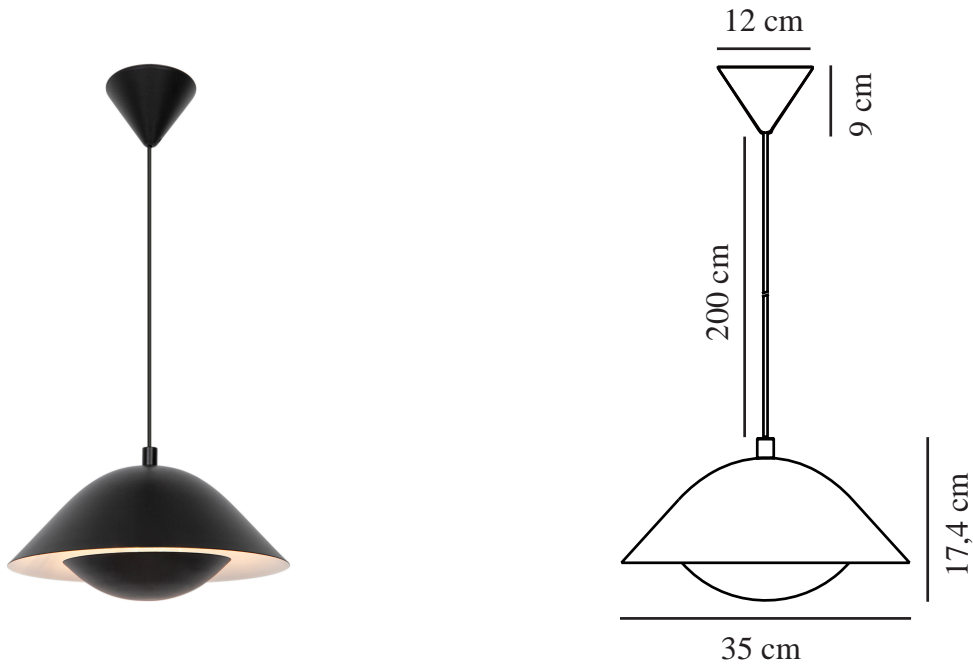

FREYA 35 | SUSPENSION | NOIR

2213083003

nordlux®

Tension (V): 220-240 Volt
Protection IP: IP20
Puissance maximale de l'ampoule (W): 40W
Classe (Classe 1, Classe 2, Classe 3): Classe 2 (Double isolation)
Culot d'ampoule: E27
Connexion parallèle: False

Matière première: Métal
Couleur du câble: Noir
Longueur du câble (cm): 200
Matériau de surface du câble: Matière plastique
Le câble est-il remplaçable: False
Couleur: Noir

Hauteur (cm): 17
Largeur (cm): 35
Diamètre de l'abat-jour (cm): 35
Longueur (cm): 35

EAN: 5704924011757
TUN: 2276925
Numéro d'article: 2213083003
Pièces par unité d'emballage: 3
Hauteur de la boîte de vente (cm): 37
Largeur de la boîte de vente (cm): 37

Profondeur de la boîte de vente (cm): 23.5
Volume de la boîte de vente m³: 0.0322
Poids net du produit (kg): 1.06