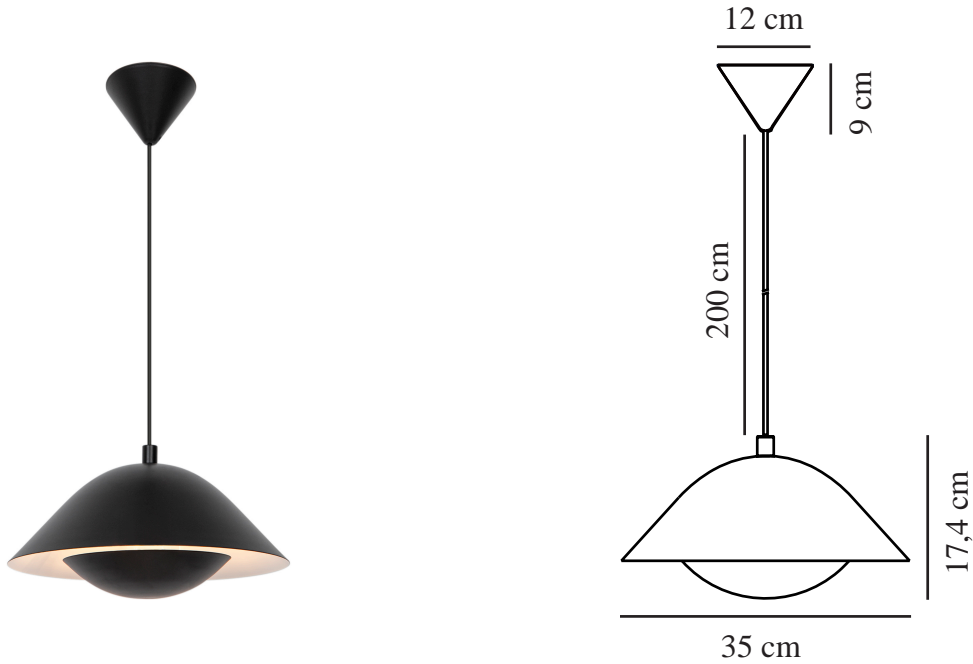

FREYA 35 | HANGERS / OPGESCHORTE VERLICHTING | ZWART

2213083003

nordlux®

Spanning (V): 220-240 Volt
IP-graad: IP20
Maximaal lampvermogen (W):
40W
Klasse (Klasse 1, Klasse 2,
Klasse 3): Klasse 2 (Dubbele
isolatie)
Lampfitting: E27
Parallele verbinding: False

Kleur: Zwart
Hoogte (cm): 17
Breedte (cm): 35
Diameter kap (cm): 35
Lengte (cm): 35
EAN: 5704924011757

TUN: 2276925
Artikelnummer: 2213083003
Stuks per masterdoos: 3
Hoogte verkoopdoos (cm): 37
Breedte verkoopdoos (cm): 37
Diepte verkoopdoos (cm): 23.5
Verkoopdoos inhoud m³ : 0.0322
Nettogewicht product (kg): 1.06

Primair materiaal: Metaal
Kleur van de kabel: Zwart
Lengte van de kabel (cm): 200
Oppervlaktmateriaal van de
kabel:: Plastic
Is de kabel vervangbaar?: False

- Organisch gevormde hanglamp in Scandinavisch design • Niet-zichtbare lichtbron voor indirect licht
- Verwijderbare onderste kap om eenvoudig de lamp te verwisselen