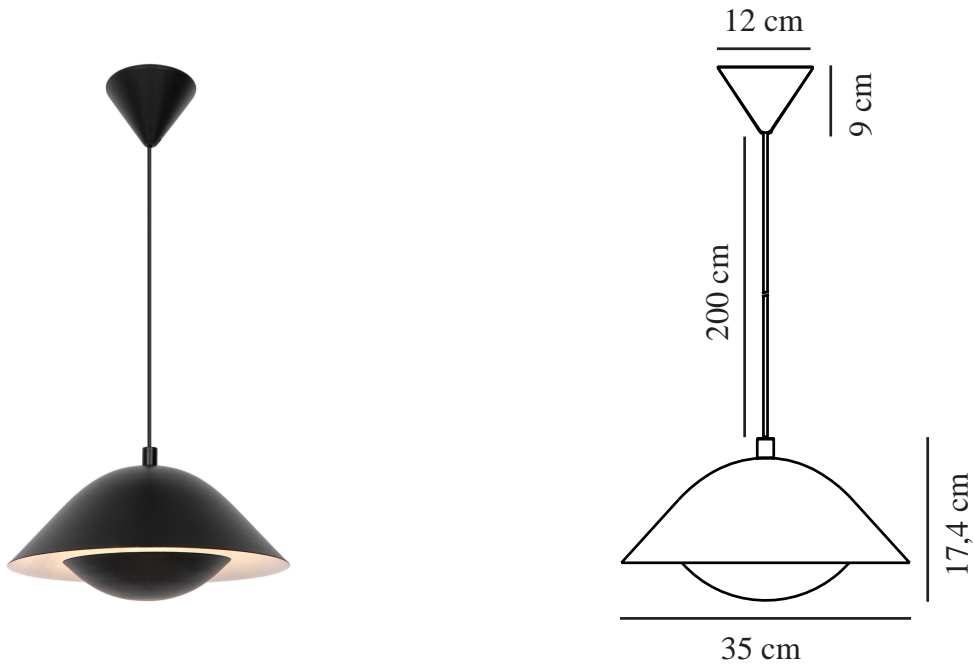

FREYA 35 | TAKPENDEL | SORT

2213083003

nordlux®

Spenning (V): 220-240 Volt
IP-grad: IP20
Maksimal lysstyrke (W): 40W
Klasse (Klasse 1, Klasse 2, Klasse 3): Klasse 2 (Dobbelt isolert)
Pæresokkel: E27
Parallellkobling: False

Primært materiale: Metal
Kabelfarge: Sort
Kabellengde (cm): 200
Kabelens overflatemateriale: Plast
Kan kabelen byttes ut?: False

Farge: Sort

Høyde (cm): 17
Bredde (cm): 35
Skjerm diameter (cm): 35
Lengde (cm): 35

EAN: 5704924011757
TUN: 2276925
Artikkelnummer: 2213083003

Stk. per master box: 3
Høyde på salgseske (cm): 37
Bredde på salgseske (cm): 37
Dybde på salgseske (cm): 23.5
Volum i salgseske m³: 0.0322
Produktets nettovekt (kg): 1.06