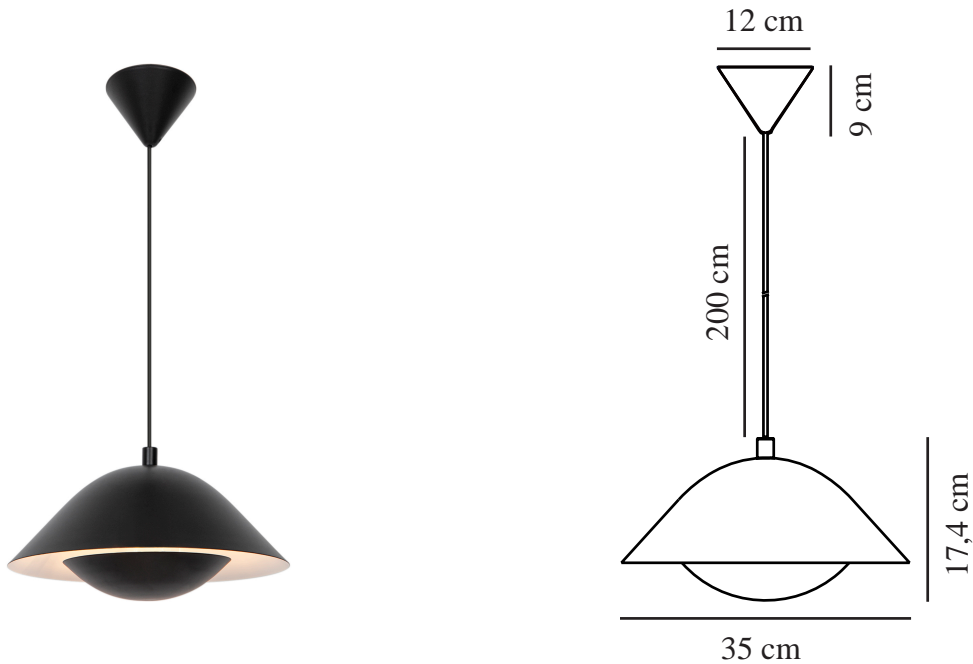

# FREYA 35 | TAKLAMPA | SVART

2213083003

nordlux®

Spänning (V): 220-240 Volt  
IP-grad: IP20  
Maximal lampeffekt (W): 40W  
Klass (Klass 1, Klass 2, Klass 3):  
Klass 2 (Dubbel isolerad)  
Lampfättning: E27  
Parallellkoppling: False

Höjd (cm): 17  
Bredd (cm): 35  
Skärmdiameter (cm): 35  
Längd (cm): 35  
EAN: 5704924011757  
TUN: 2276925  
Artikelnummer: 2213083003

Antal per kolla: 3  
Säljförpackning höjd (cm): 37  
Säljförpackning bredd (cm): 37  
Säljförpackning djup (cm): 23.5  
Säljförpackning volym m<sup>3</sup>: 0.0322  
Productens nettovikt (kg): 1.06

Primärt material: Metall  
Kabelfärg: Svart  
Kabellängd (cm): 200  
Ytmaterial på kabeln: Plast  
Är kabeln utbyttbar?: False  
Färg: Svart

- Organiskt formad pendellampa i nordisk design • Osynlig ljuskälla för indirekt ljus
- Avtagbar nedre skärm för enkelt byte av glödlampa