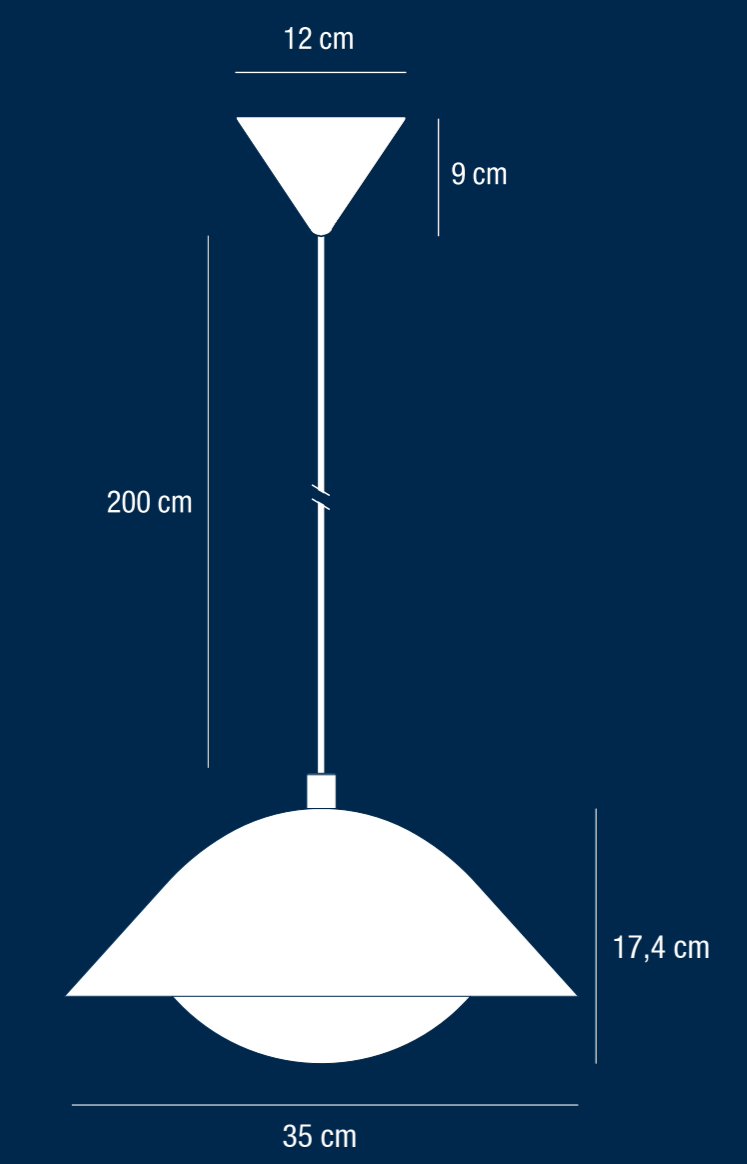

www.nordlux.com