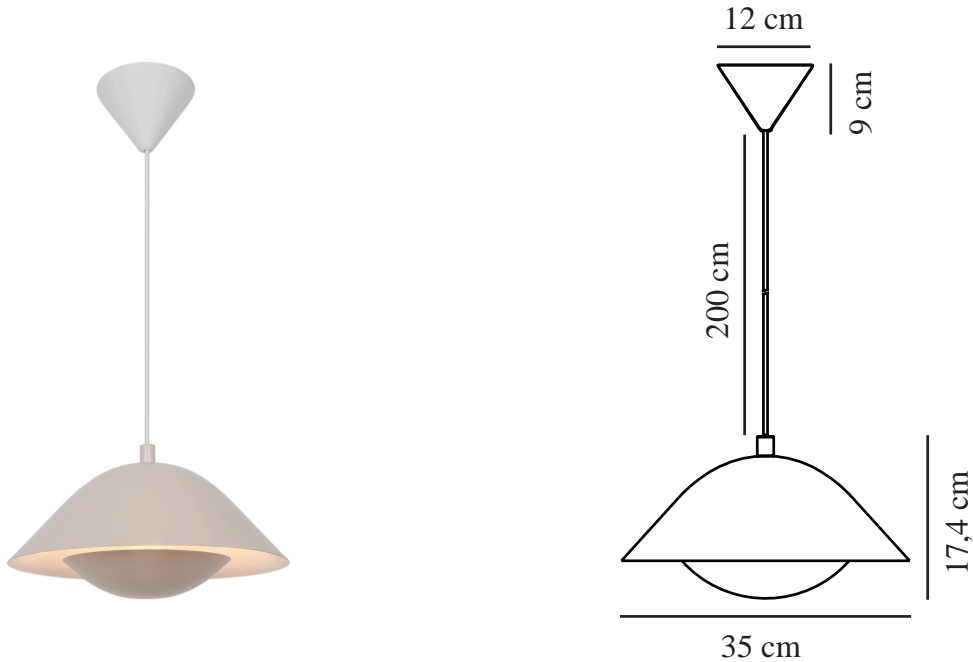

FREYA 35 | HANGERS / OPGESCHORTE VERLICHTING | BEIGE

2213083009

nordlux®

Spanning (V): 220-240 Volt
IP-graad: IP20
Maximaal lampvermogen (W):
40W
Klasse (Klasse 1, Klasse 2,
Klasse 3): Klasse 2 (Dubbele
isolatie)
Lampfitting: E27
Parallele verbinding: False

Kleur: Beige
Hoogte (cm): 17
Breedte (cm): 35
Diameter kap (cm): 35
Lengte (cm): 35
EAN: 5704924011740

TUN: 2276970
Artikelnummer: 2213083009
Stuks per masterdoos: 3
Hoogte verkoopdoos (cm): 37
Breedte verkoopdoos (cm): 37
Diepte verkoopdoos (cm): 23.5
Verkoopdoos inhoud m³ : 0.0322
Nettogewicht product (kg): 1.06

Primair materiaal: Metaal
Kleur van de kabel: wit
Lengte van de kabel (cm): 200
Oppervlaktmateriaal van de
kabel:: Plastic
Is de kabel vervangbaar?: False

- Organisch gevormde hanglamp in Scandinavisch design • Niet-zichtbare lichtbron voor indirect licht
- Verwijderbare onderste kap om eenvoudig de lamp te verwisselen