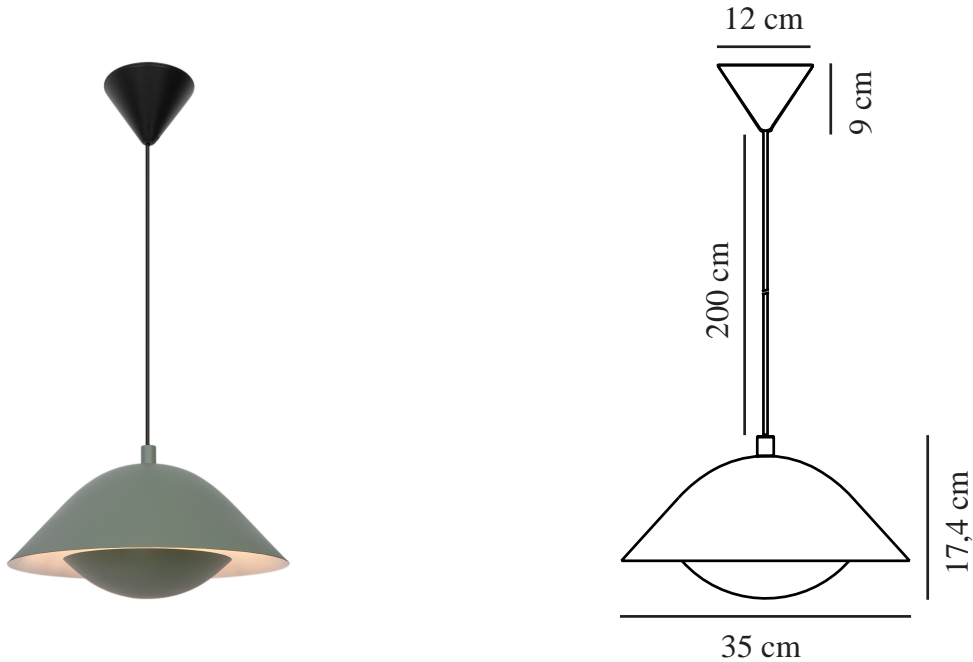

FREYA 35 | HANGERS / OPGESCHORTE VERLICHTING | [DUSTYGREEN]

2213083023

nordlux®

Spanning (V): 220-240 Volt
IP-graad: IP20
Maximaal lampvermogen (W):
40W
Klasse (Klasse 1, Klasse 2,
Klasse 3): Klasse 2 (Dubbele
isolatie)
Lampfitting: E27
Parallele verbinding: False

Hoogte (cm): 17
Breedte (cm): 35
Diameter kap (cm): 35
Lengte (cm): 35

EAN: 5704924011764

TUN: 2276986
Artikelnummer: 2213083023
Stuks per masterdoos: 3
Hoogte verkoopdoos (cm): 37
Breedte verkoopdoos (cm): 37
Diepte verkoopdoos (cm): 23.5
Verkoopdoos inhoud m³ : 0.0322
Nettogewicht product (kg): 1.06

Primair materiaal: Metaal
Kleur van de kabel: Zwart
Lengte van de kabel (cm): 200
Oppervlaktmateriaal van de
kabel:: Plastic
Is de kabel vervangbaar?: False

- Organisch gevormde hanglamp in Scandinavisch design • Niet-zichtbare lichtbron voor indirect licht
- Verwijderbare onderste kap om eenvoudig de lamp te verwisselen