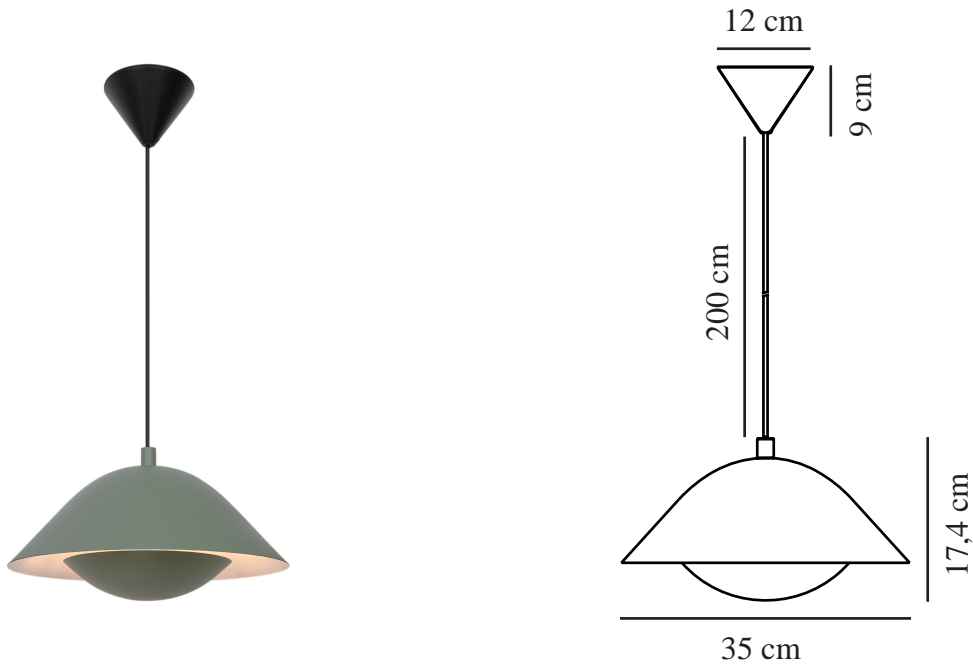

FREYA 35 | TAKPENDEL | [DUSTYGREEN]

2213083023

nordlux®

Spenning (V): 220-240 Volt
IP-grad: IP20
Maksimal lysstyrke (W): 40W
Klasse (Klasse 1, Klasse 2, Klasse 3): Klasse 2 (Dobbelt isolert)
Pæresokkel: E27
Parallellkobling: False

Høyde (cm): 17
Bredde (cm): 35
Skjermdiameter (cm): 35
Lengde (cm): 35
EAN: 5704924011764
TUN: 2276986
Artikkelnummer: 2213083023

Stk. per master box: 3
Høyde på salgseske (cm): 37
Bredde på salgseske (cm): 37
Dybde på salgseske (cm): 23.5
Volum i salgseske m³: 0.0322
Produktets nettovekt (kg): 1.06

Primært materiale: Metal
Kabelfarge: Sort
Kabellengde (cm): 200
Kabelens overflatemateriale: Plast
Kan kabelen byttes ut?: False

- Organisk formet pendellampe i nordisk design • Ikke-synlig lyskilde gir indirekte lys
- Avtakbar nedre skjerm gir enkelt pæreskift