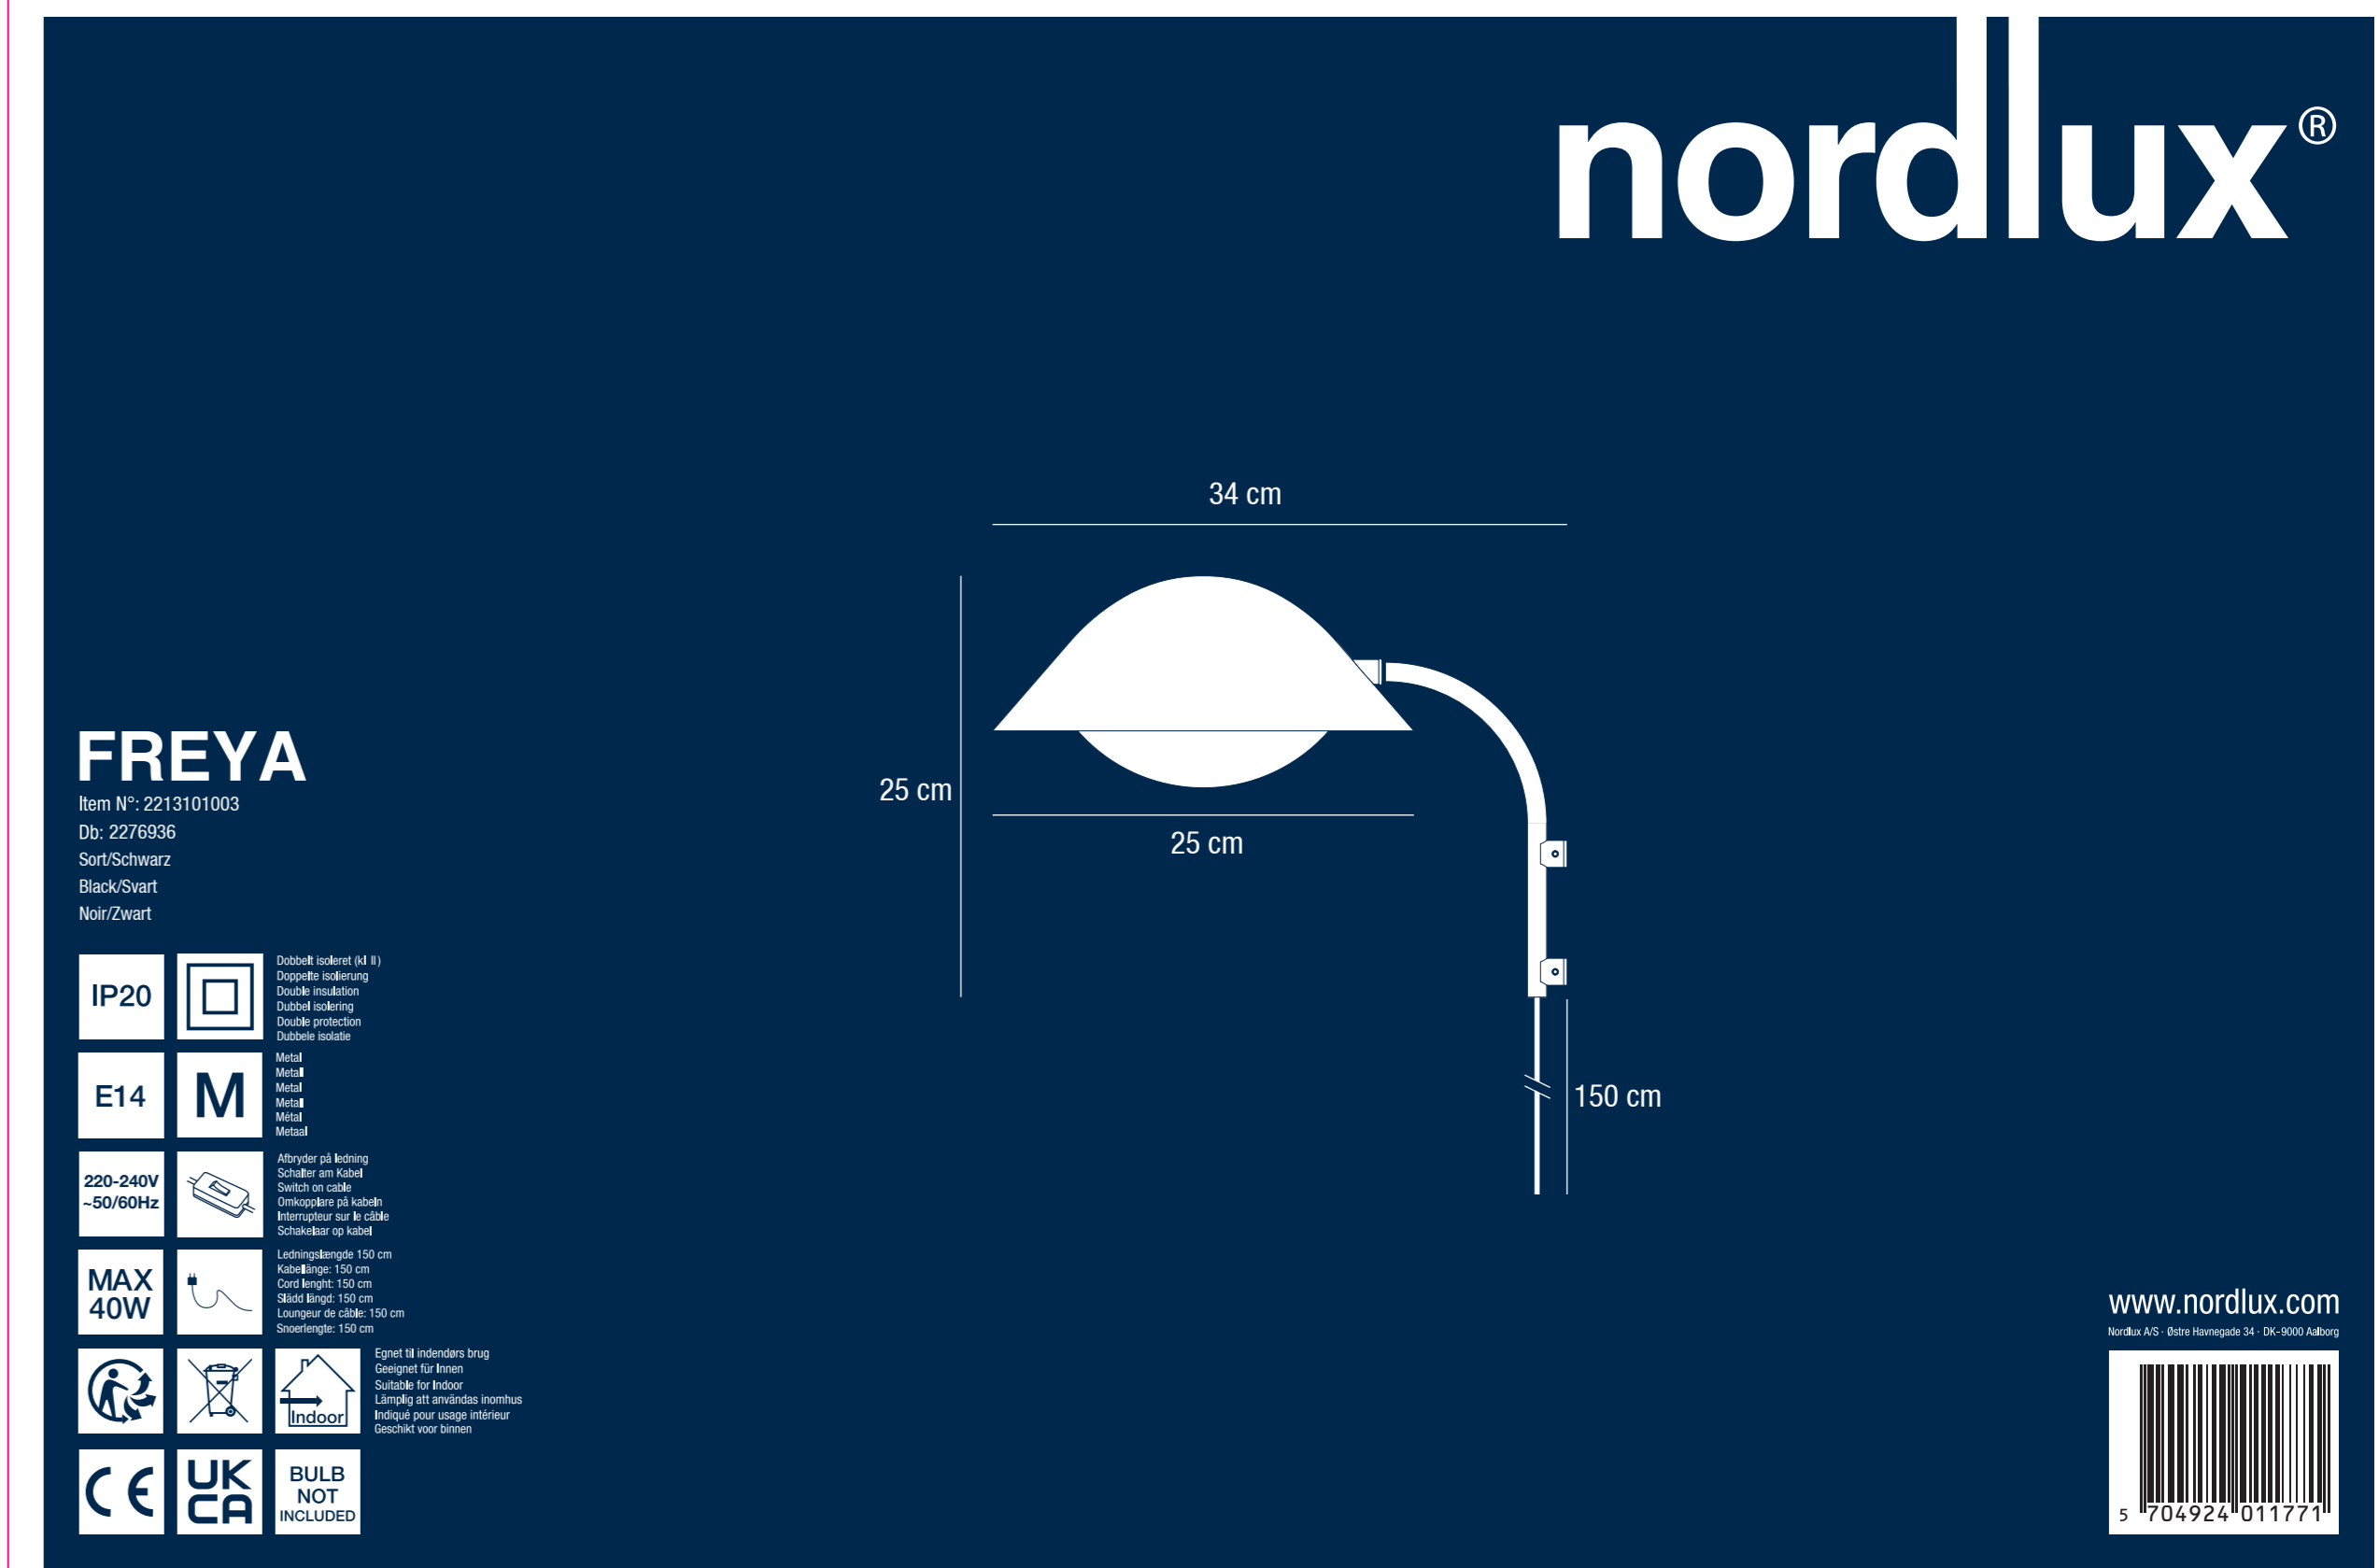

210mm

340mm

210mm

340mm

210mm

230mm