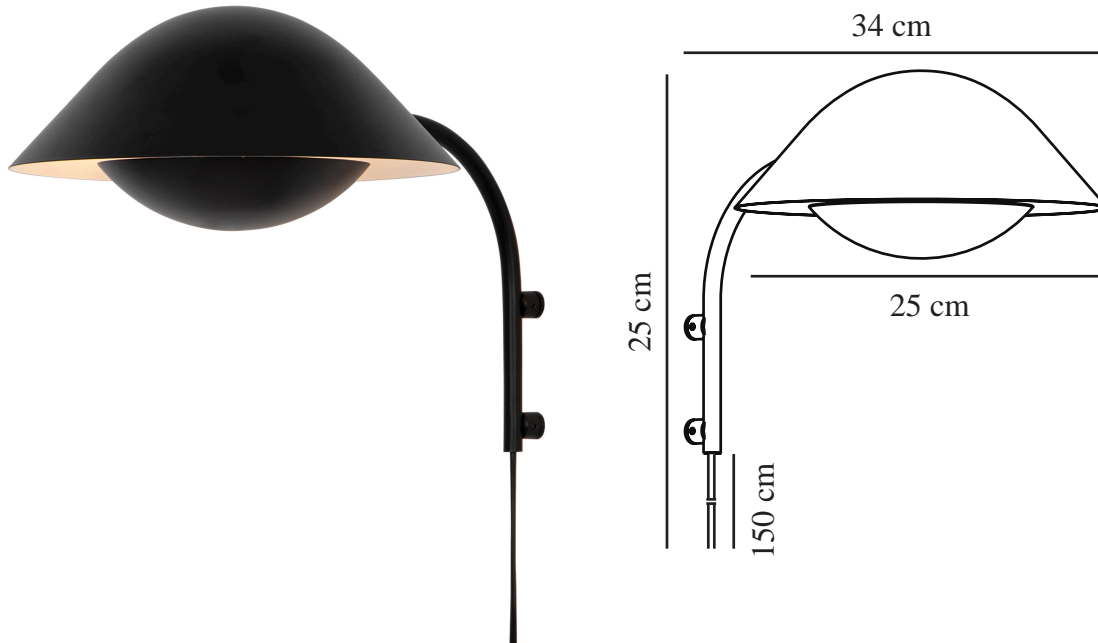

# FREYA | WANDVERLICHTING | ZWART

2213101003

nordlux®

Spanning (V): 220-240 Volt  
IP-graad: IP20  
Maximaal lampvermogen (W):  
40W  
Klasse (Klasse 1, Klasse 2,  
Klasse 3): Klasse 2 (Dubbele  
isolatie)  
Lampfitting: E14  
Plaatsing schakelaar: Op de kabel  
Parallele verbinding: False

Is de kabel vervangbaar?: False  
Kleur: Zwart

Hoogte (cm): 26  
Breedte (cm): 35  
Buisdiameter (cm): 1.15  
Diameter kap (cm): 25  
Lengte (cm): 35

EAN: 5704924011771  
TUN: 2276936  
Artikelnummer: 2213101003  
Stuks per masterdoos: 3  
Hoogte verkoopdoos (cm): 23  
Breedte verkoopdoos (cm): 34  
Diepte verkoopdoos (cm): 21  
Verkoopdoos inhoud m<sup>3</sup> : 0.0164  
Nettogewicht product (kg): 0.72

Primair materiaal: Metaal  
Kleur van de kabel: Zwart  
Lengte van de kabel (cm): 150  
Oppervlaktemateriaal van de  
kabel: Plastic

- Organisch gevormde wandlamp in Scandinavisch design • Niet-zichtbare lichtbron voor indirect licht
- Verwijderbare onderste kap om eenvoudig de lamp te verwisselen