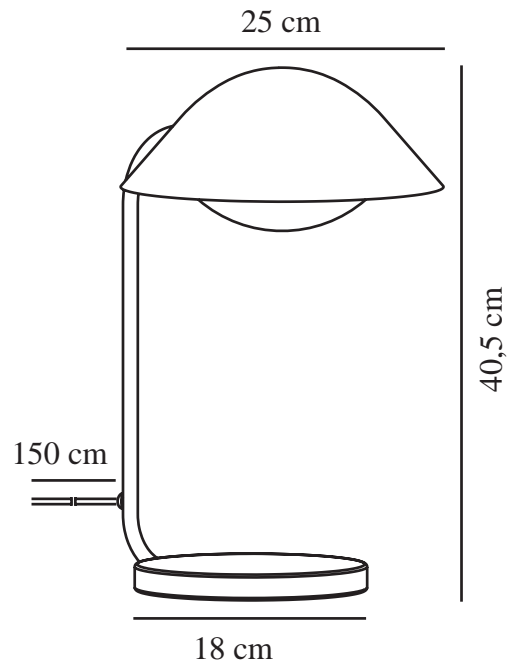

FREYA | TISCHLAMPE | SCHWARZ

2213115003

nordlux®

Spannung (V): 220-240 Volt
IP-Grad: IP20
Maximale Lampenleistung (W):
40W
Klasse (Klasse 1, Klasse 2,
Klasse 3): Klasse 2 (Dopp. isoliert)
Leuchtmittelsockel: E14
Schalterplatzierung: Auf dem
Kabel
Parallelschaltung: False

Hauptmaterial: Metall
Kabel Farbe: Schwarz
Kabel Länge (cm): 150
Oberflächenmaterial Kabel: Plastik
Ist das Kabel austauschbar?:
False

Farbe: Schwarz
Höhe (cm): 43
Breite (cm): 31
Rohrdurchmesser (cm): 1.15
Schirmdurchmesser (cm): 25
Länge (cm): 31
EAN: 5704924011788
TUN: 2276938
Artikelnummer: 2213115003

Stück pro Hauptkarton: 3
Verkaufsbox Höhe (cm): 42.5
Verkaufsbox Breite (cm): 28
Verkaufsbox Tiefe (cm): 28
Verkaufsbox Volumen m³ : 0.0333
Produkt Nettogewicht (kg): 1.16

- Organisch geformte Tischleuchte im nordischen Design • Nicht sichtbare Lichtquelle für indirektes Licht
- Abnehmbarer unterer Lampenschirm für einfachen Glühbirnenwechsel