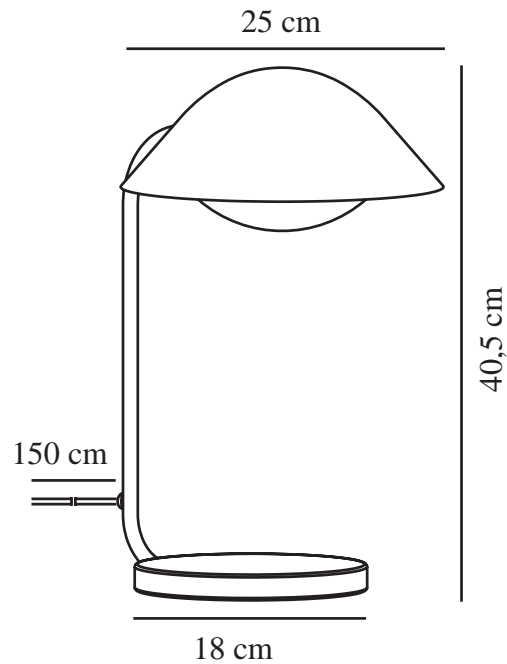

FREYA | BORDLAMPE | SORT

2213115003

nordlux®

Spænding (V): 220-240 Volt
IP-vurdering: IP20
Maksimal pæreeffekt (W): 40W
Klasse (klasse 1, klasse 2, klasse 3): Klasse 2 (Dobbelt isoleret)
Pærefatning: E14
Placering af afbryder: På ledningen
Parallelforbindelse: False

Primært materiale: Metal
Ledningens farve: Sort
Ledningens længde (cm): 150
Ledningens overflademateriale: Plast
Kan ledningen udskiftes?: False

Farve: Sort
Højde (cm): 43
Bredde (cm): 31
Rørdiameter (cm): 1.15
Skærm diameter (cm): 25
Længde (cm): 31
EAN-nummer: 5704924011788
TUN: 2276938

Varenummer: 2213115003
Stk. pr. master-kasse: 3
Salgskasse, højde (cm): 42.5
Salgskasse, bredde (cm): 28
Salgskasse, dybde (cm): 28
Salgskasse, volumen (m³): 0.0333
Nettovægt af produkt (kg): 1.16

- Organisk formet bordlampe i nordisk design
- Ikke-synlig lyskilde, som giver indirekte lys
- Aftagelig underskærm gør det let at skifte pære