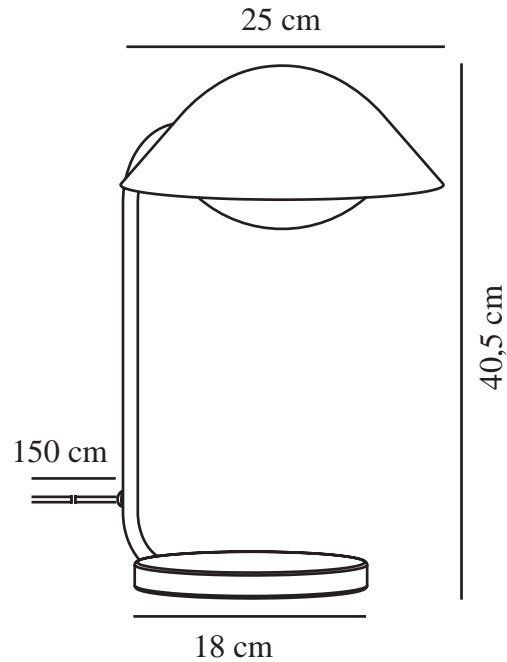

FREYA | LAMPE À POSER | NOIR

2213115003

nordlux®

Tension (V): 220-240 Volt
Protection IP: IP20
Puissance maximale de l'ampoule (W): 40W
Classe (Classe 1, Classe 2, Classe 3): Classe 2 (Double isolation)
Culot d'ampoule: E14
Installation du commutateur: Sur le câble
Connexion parallèle: False

Matière première: Métal
Couleur du câble: Noir
Longueur du câble (cm): 150
Matériau de surface du câble: Matière plastique
Le câble est-il remplaçable: False

Couleur: Noir
Hauteur (cm): 43
Largeur (cm): 31
Diamètre du tube (cm): 1.15
Diamètre de l'abat-jour (cm): 25
Longueur (cm): 31

EAN: 5704924011788
TUN: 2276938
Numéro d'article: 2213115003
Pièces par unité d'emballage: 3
Hauteur de la boîte de vente (cm): 42.5

Largeur de la boîte de vente (cm): 28
Profondeur de la boîte de vente (cm): 28
Volume de la boîte de vente m³: 0.0333
Poids net du produit (kg): 1.16

- Lampe de table de forme organique au design nordique • Source lumineuse non visible pour une lumière indirecte
- Abat-jour abaissé amovible pour un changement facile de l'ampoule

Freya est une famille de luminaires aux formes organiques dans un design nordique contemporain. L'abat-jour supérieur presque surdimensionné embrasse la partie inférieure et complète la silhouette élégante, tout en couvrant la source lumineuse pour un éclairage confortable.