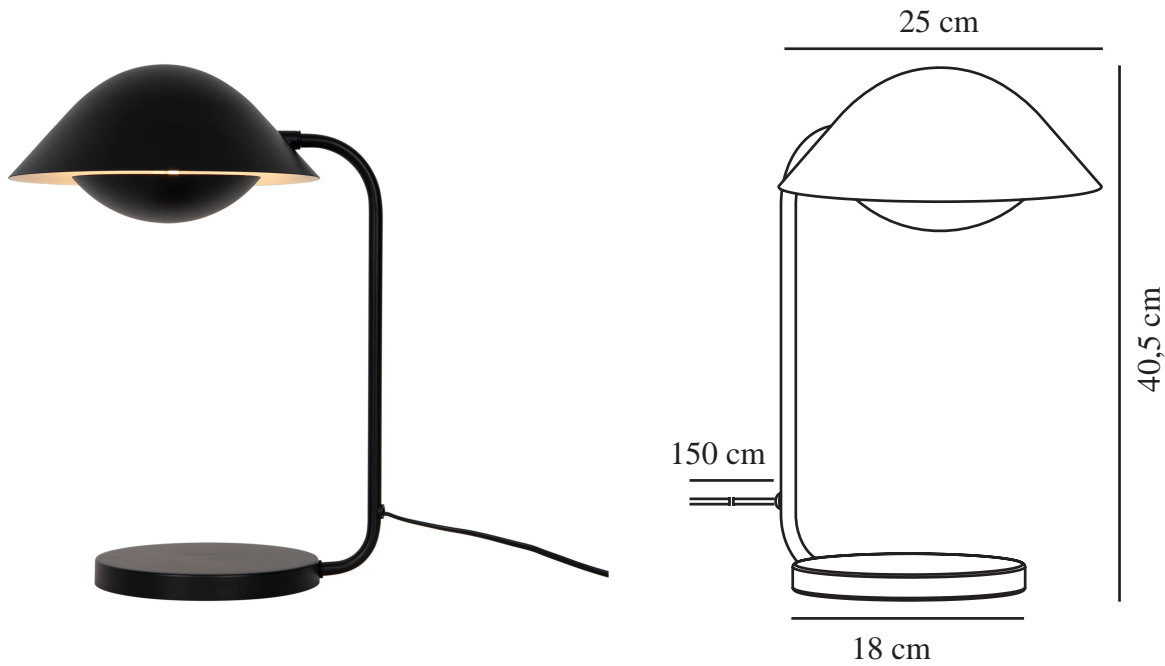

FREYA | TAFELVERLICHTING | ZWART

2213115003

nordlux®

Spanning (V): 220-240 Volt
IP-graad: IP20
Maximaal lampvermogen (W):
40W
Klasse (Klasse 1, Klasse 2,
Klasse 3): Klasse 2 (Dubbele
isolatie)
Lampfitting: E14
Plaatsing schakelaar: Op de kabel
Parallele verbinding: False

Is de kabel vervangbaar?: False
Kleur: Zwart

Hoogte (cm): 43
Breedte (cm): 31
Buisdiameter (cm): 1.15
Diameter kap (cm): 25
Lengte (cm): 31

EAN: 5704924011788
TUN: 2276938
Artikelnummer: 2213115003
Stuks per masterdoos: 3
Hoogte verkoopdoos (cm): 42.5
Breedte verkoopdoos (cm): 28
Diepte verkoopdoos (cm): 28
Verkoopdoos inhoud m³ : 0.0333
Nettogewicht product (kg): 1.16

Primair materiaal: Metaal
Kleur van de kabel: Zwart
Lengte van de kabel (cm): 150
Oppervlaktemateriaal van de
kabel: Plastic

- Organisch gevormde tafellamp in Scandinavisch design • Niet-zichtbare lichtbron voor indirect licht
- Verwijderbare onderste kap om eenvoudig de lamp te verwisselen