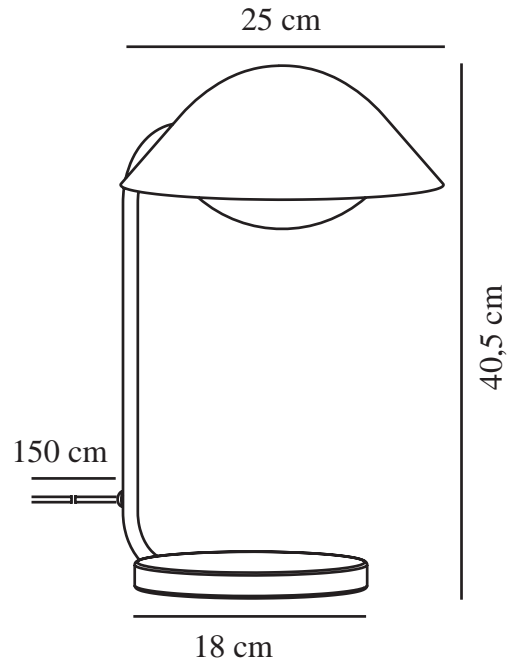

FREYA | BORDLAMPE | SORT

2213115003

nordlux®

Spenning (V): 220-240 Volt

IP-grad: IP20

Maksimal lysstyrke (W): 40
Klasse (Klasse 1, Klasse 2,
Klasse 3): Klasse 2 (Dobbelt
isolert)

Pæresokkel: E14

Bryter plassering: På ledning

Parallellkobling: False

Primært materiale: Metal

Kabelfarge: Sort

Kabellengde (cm): 150

Kabelens overflatemateriale: Plast

Kan kabelen byttes ut?: False

Farge: Sort

Høyde (cm): 43

Bredde (cm): 31

Rørdiameter (cm): 1.15

Skjerm diameter (cm): 25

Lengde (cm): 31

EAN: 5704924011788

TUN: 2276938

Artikkelnummer: 2213115003

Stk. per master box: 3

Høyde på salgseske (cm): 42.5

Bredde på salgseske (cm): 28

Dybde på salgseske (cm): 28

Volum i salgseske m³: 0.0333

Produktets nettovekt (kg): 1.16

- Organisk formet bordlampe i nordisk design
- Ikke-synlig lyskilde gir indirekte lys
- Avtakbar nedre skjerm gir enkelt pæreskift