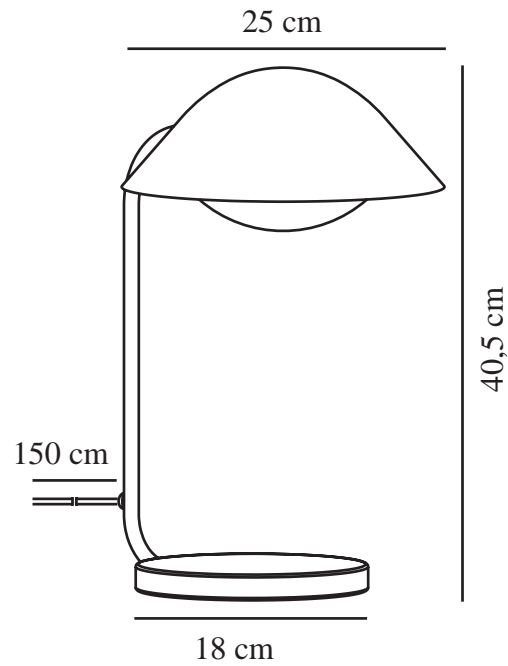

# FREYA | BORDLAMPE | SORT

2213115003

nordlux®

Spenning (V): 220-240 Volt  
IP-grad: IP20  
Maksimal lysstyrke (W): 40W  
Klasse (Klasse 1, Klasse 2, Klasse 3): Klasse 2 (Dobbelt isolert)  
Pæresokkel: E14  
Bryter plassering: På ledning  
Parallellkobling: False

Primært materiale: Metal  
Kabelfarge: Sort  
Kabellengde (cm): 150  
Kabelens overflatemateriale: Plast  
Kan kabelen byttes ut?: False

Farge: Sort

Høyde (cm): 43  
Bredde (cm): 31  
Rørdiameter (cm): 1.15  
Skjerm diameter (cm): 25  
Lengde (cm): 31

EAN: 5704924011788  
TUN: 2276938  
Artikkelnummer: 2213115003

Stk. per master box: 3  
Høyde på salgseske (cm): 42.5  
Bredde på salgseske (cm): 28  
Dybde på salgseske (cm): 28  
Volum i salgseske m<sup>3</sup>: 0.0333  
Produktets nettovekt (kg): 1.16