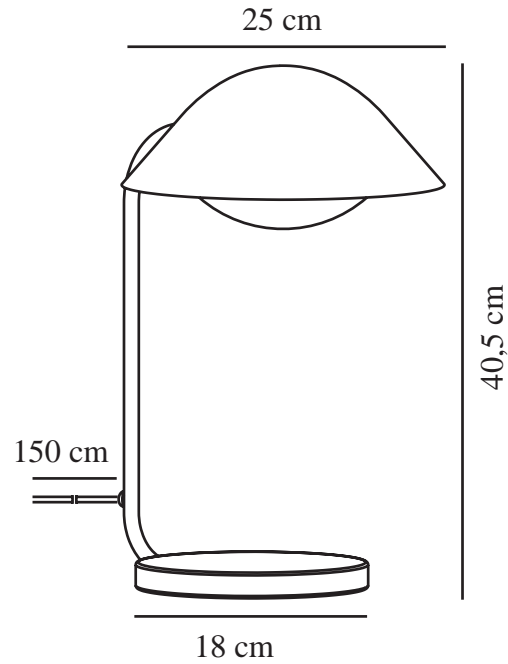

FREYA | BORDSLAMPA | SVART

2213115003

nordlux®

Spänning (V): 220-240 Volt
IP-grad: IP20
Maximal lampeffekt (W): 40W
Klass (Klass 1, Klass 2, Klass 3):
Klass 2 (Dubbel isolerad)
Lampfättning: E14
Placering strömbrytare: På kabeln
Parallellkoppling: False

Primärt material: Metall
Kabelfärg: Svart
Kabellängd (cm): 150
Ytmaterial på kabeln: Plast
Är kabeln utbytbar?: False
Färg: Svart

Höjd (cm): 43
Bredd (cm): 31
Rördiameter (cm): 1.15
Skärmdiameter (cm): 25
Längd (cm): 31

EAN: 5704924011788
TUN: 2276938
Artikelnummer: 2213115003
Antal per kolla: 3

Säljförpackning höjd (cm): 42.5
Säljförpackning bredd cm: 28
Säljförpackning djup (cm): 28
Säljförpackning volym m³: 0.0333
Productens nettovikt (kg): 1.16