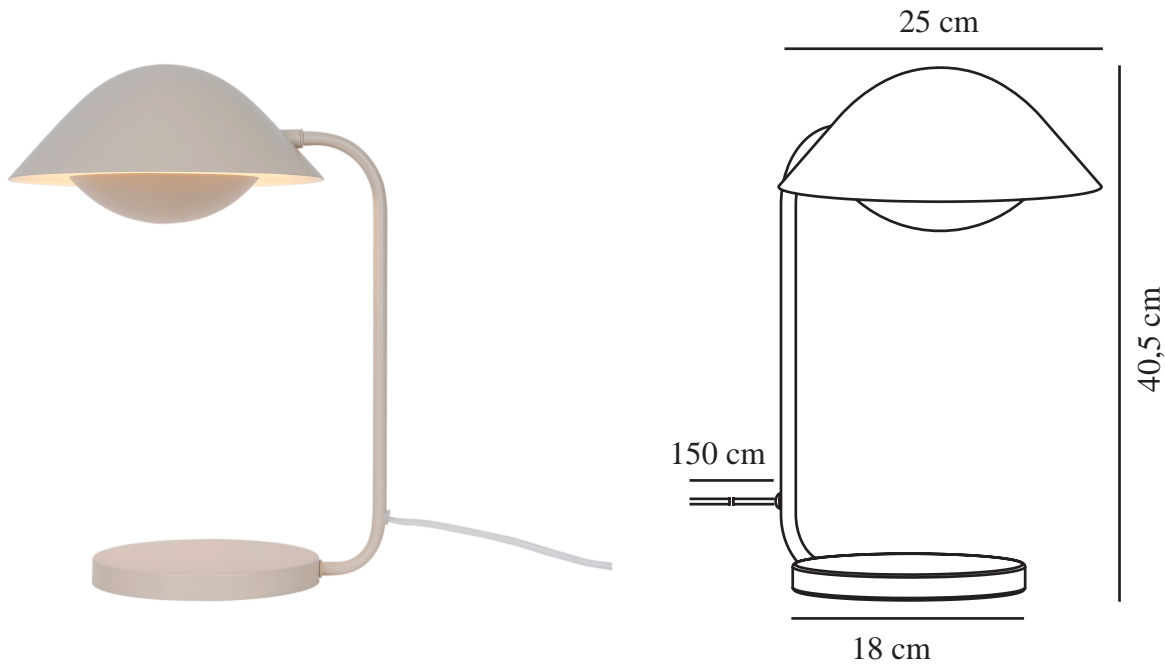

FREYA | TAFELVERLICHTING | BEIGE

2213115009

nordlux®

Spanning (V): 220-240 Volt
IP-graad: IP20
Maximaal lampvermogen (W):
40W
Klasse (Klasse 1, Klasse 2,
Klasse 3): Klasse 2 (Dubbele
isolatie)
Lampfitting: E14
Plaatsing schakelaar: Op de kabel
Parallele verbinding: False

Is de kabel vervangbaar?: False
Kleur: Beige

Hoogte (cm): 43
Breedte (cm): 31
Buisdiameter (cm): 1.15
Diameter kap (cm): 25
Lengte (cm): 31

EAN: 5704924011795
TUN: 2276939
Artikelnummer: 2213115009
Stuks per masterdoos: 3
Hoogte verkoopdoos (cm): 42.5
Breedte verkoopdoos (cm): 28
Diepte verkoopdoos (cm): 28
Verkoopdoos inhoud m³ : 0.0333
Nettogewicht product (kg): 1.16

Primair materiaal: Metaal
Kleur van de kabel: wit
Lengte van de kabel (cm): 150
Oppervlaktemateriaal van de
kabel: Plastic

- Organisch gevormde tafellamp in Scandinavisch design • Niet-zichtbare lichtbron voor indirect licht
- Verwijderbare onderste kap om eenvoudig de lamp te verwisselen

Freya is een familie van organisch gevormde lampen in een Scandinavisch eigentijds design. De bijna oversized kap bovenaan omarmt de onderste en maakt het elegante silhouet compleet. Bovendien wordt de lichtbron bedekt voor een comfortabel licht.