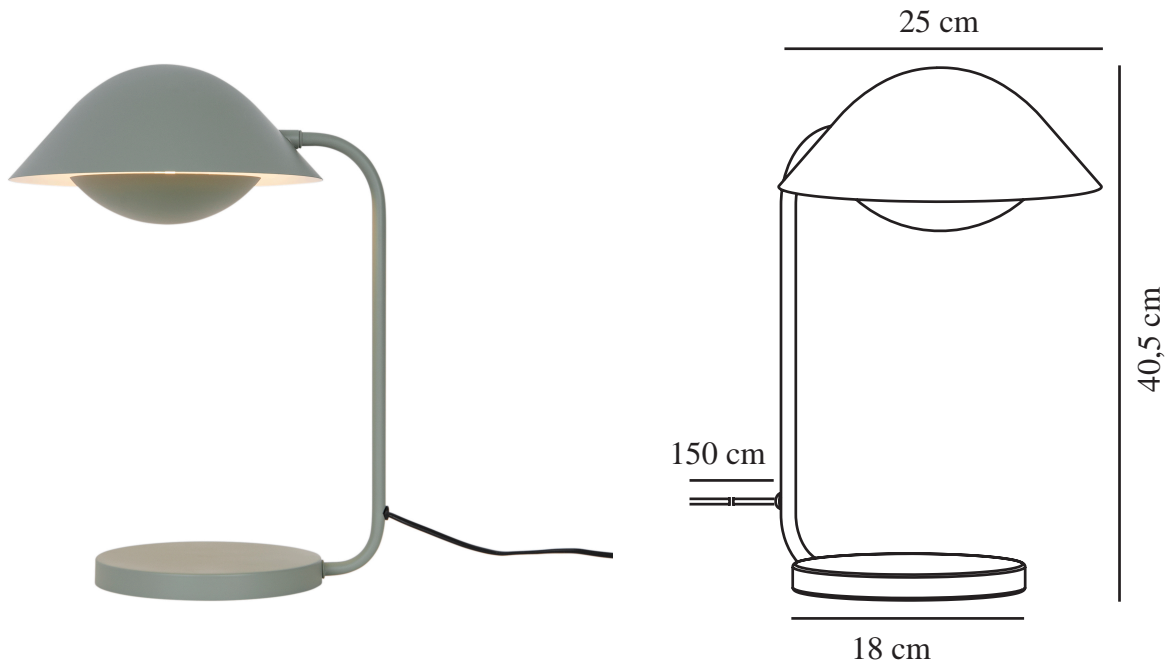

FREYA | TISCHLAMPE | [DUSTYGREEN]

2213115023

nordlux®

Spannung (V): 220-240 Volt
IP-Grad: IP20
Maximale Lampenleistung (W): 40W
Klasse (Klasse 1, Klasse 2, Klasse 3): Klasse 2 (Dopp. isoliert)
Leuchtmittelsockel: E14
Schalterplatzierung: Auf dem Kabel
Parallelschaltung: False

Höhe (cm): 43
Breite (cm): 31
Rohrdurchmesser (cm): 1.15
Schirmdurchmesser (cm): 25
Länge (cm): 31

EAN: 5704924011801
TUN: 2276958
Artikelnummer: 2213115023

Stück pro Hauptkarton: 3
Verkaufsbox Höhe (cm): 42.5
Verkaufsbox Breite (cm): 28
Verkaufsbox Tiefe (cm): 28
Verkaufsbox Volumen m³: 0.0333
Produkt Nettogewicht (kg): 1.16

Hauptmaterial: Metall
Kabel Farbe: Schwarz
Kabel Länge (cm): 150
Oberflächenmaterial Kabel: Plastik
Ist das Kabel austauschbar?: False

- Organisch geformte Tischleuchte im nordischen Design • Nicht sichtbare Lichtquelle für indirektes Licht
- Abnehmbarer unterer Lampenschirm für einfachen Glühbirnenwechsel