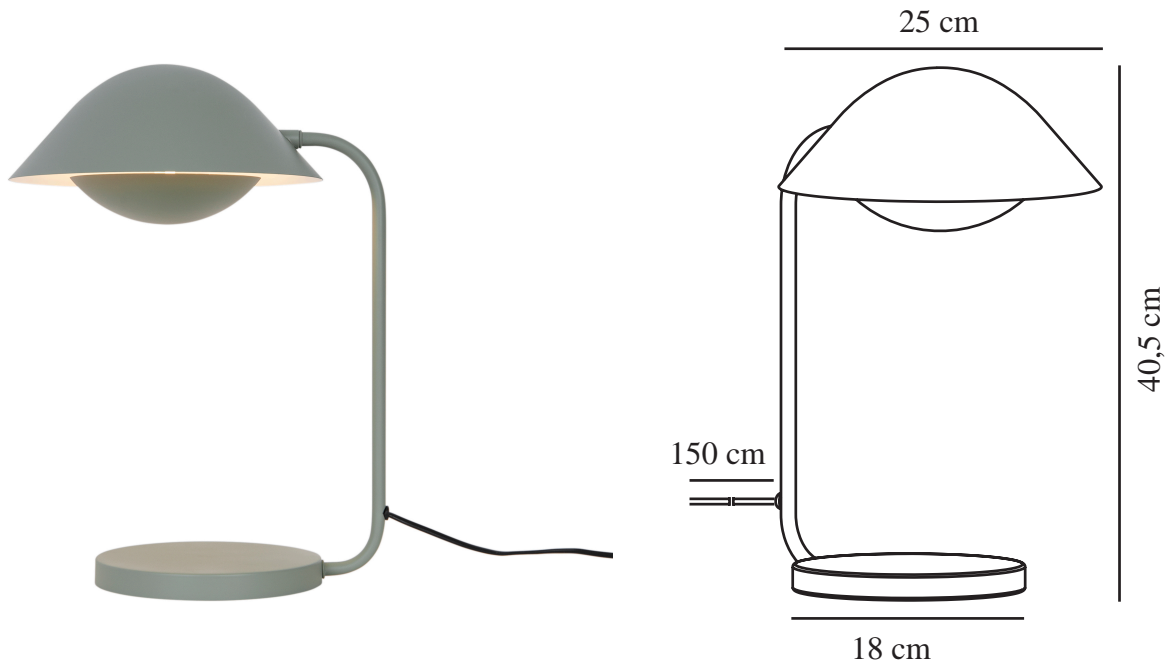

FREYA | BORDLAMPE | STØVET GRØN

2213115023

nordlux®

Spænding (V): 220-240 Volt
IP-vurdering: IP20
Maksimal pæreeffekt (W): 40W
Klasse (klasse 1, klasse 2, klasse 3): Klasse 2 (Dobbelt isoleret)
Pærefatning: E14
Placering af afbryder: På ledningen
Parallelforbindelse: False

Primært materiale: Metal
Ledningens farve: Sort
Ledningens længde (cm): 150
Ledningens overflademateriale: Plast
Kan ledningen udskiftes?: False

Farve: Støvet grøn
Højde (cm): 43
Bredde (cm): 31
Rørdiameter (cm): 1.15
Skærm diameter (cm): 25
Længde (cm): 31
EAN-nummer: 5704924011801
TUN: 2276958

Varenummer: 2213115023
Stk. pr. master-kasse: 3
Salgskasse, højde (cm): 42.5
Salgskasse, bredde (cm): 28
Salgskasse, dybde (cm): 28
Salgskasse, volumen (m³): 0.0333
Nettovægt af produkt (kg): 1.16

- Organisk formet bordlampe i nordisk design
- Ikke-synlig lyskilde, som giver indirekte lys
- Aftagelig underskærm gør det let at skifte pære