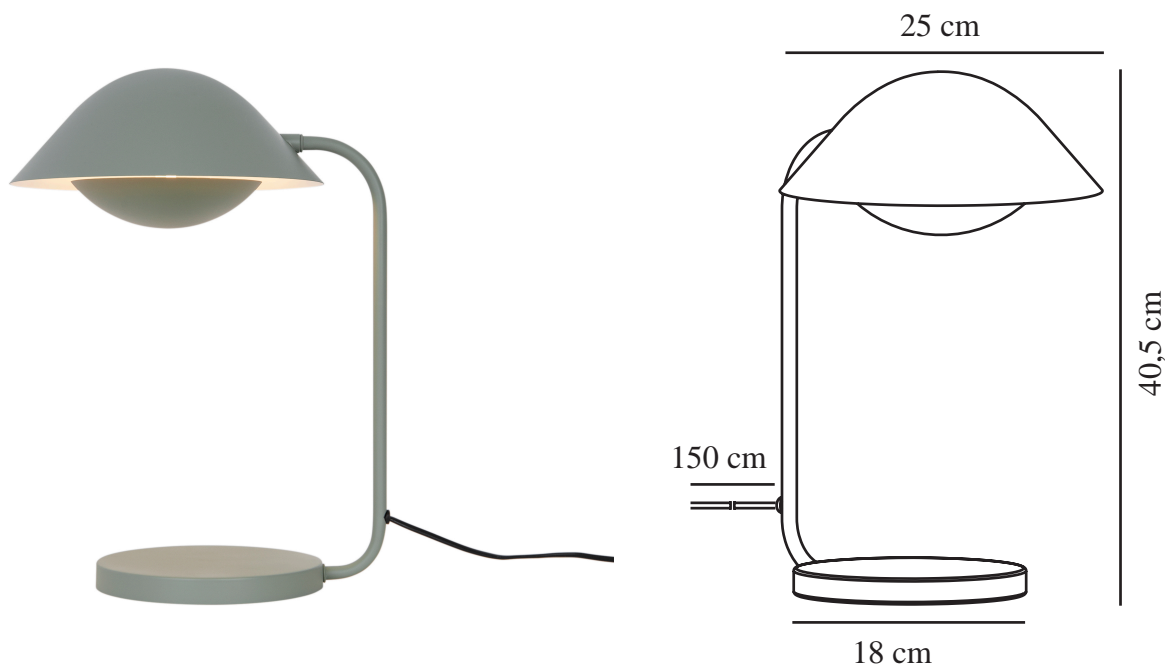

# FREYA | LAMPE À POSER | [DUSTYGREEN]

2213115023

nordlux®

Tension (V): 220-240 Volt  
Protection IP: IP20  
Puissance maximale de l'ampoule (W): 40W  
Classe (Classe 1, Classe 2, Classe 3): Classe 2 (Double isolation)  
Culot d'ampoule: E14  
Installation du commutateur: Sur le câble  
Connexion parallèle: False

Matière première: Métal  
Couleur du câble: Noir  
Longueur du câble (cm): 150  
Matériau de surface du câble: Matière plastique  
Le câble est-il remplaçable: False

Hauteur (cm): 43  
Largeur (cm): 31  
Diamètre du tube (cm): 1.15  
Diamètre de l'abat-jour (cm): 25  
Longueur (cm): 31  
EAN: 5704924011801  
TUN: 2276958  
Numéro d'article: 2213115023  
Pièces par unité d'emballage: 3  
Hauteur de la boîte de vente (cm): 42.5

Largeur de la boîte de vente (cm): 28  
Profondeur de la boîte de vente (cm): 28  
Volume de la boîte de vente m<sup>3</sup>: 0.0333  
Poids net du produit (kg): 1.16

- Lampe de table de forme organique au design nordique • Source lumineuse non visible pour une lumière indirecte
- Abat-jour abaissé amovible pour un changement facile de l'ampoule