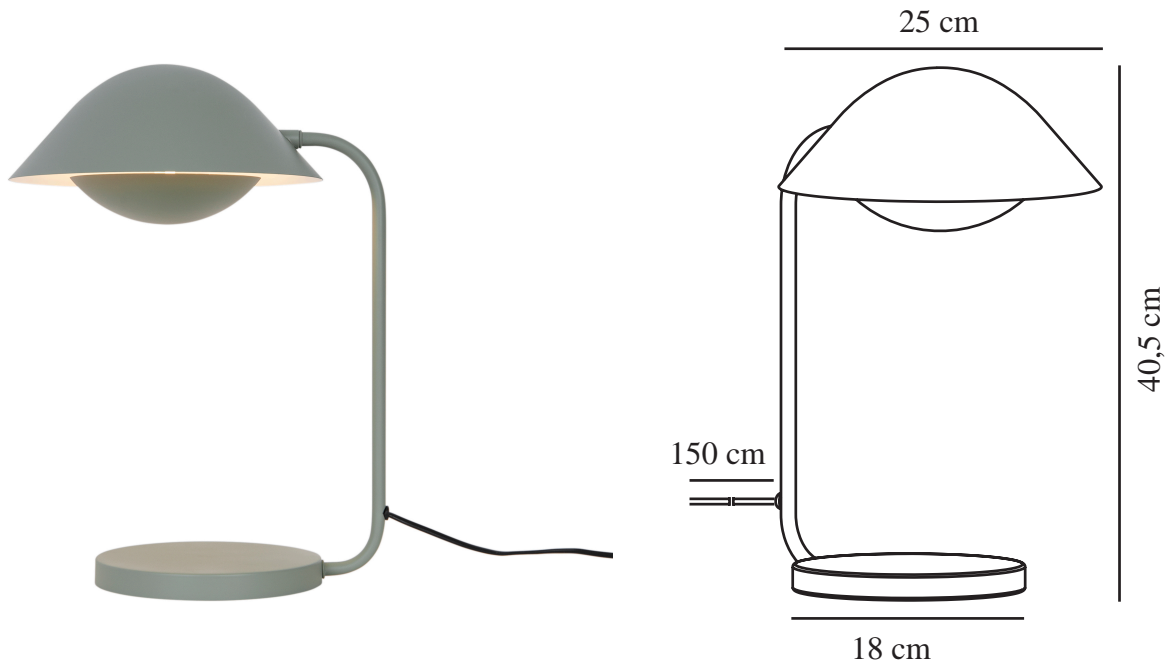

FREYA | BORDLAMPE | [DUSTYGREEN]

2213115023

nordlux®

Spenning (V): 220-240 Volt
IP-grad: IP20
Maksimal lysstyrke (W): 40W
Klasse (Klasse 1, Klasse 2, Klasse 3): Klasse 2 (Dobbelt isolert)
Pæresokkel: E14
Bryter plassering: På ledning
Parallellkobling: False

Høyde (cm): 43
Bredde (cm): 31
Rørdiameter (cm): 1.15
Skjerm diameter (cm): 25
Lengde (cm): 31
EAN: 5704924011801
TUN: 2276958
Artikkelnummer: 2213115023

Stk. per master box: 3
Høyde på salgseske (cm): 42.5
Bredde på salgseske (cm): 28
Dybde på salgseske (cm): 28
Volum i salgseske m³: 0.0333
Produktets nettovekt (kg): 1.16

Primært materiale: Metal
Kabelfarge: Sort
Kabellengde (cm): 150
Kabelens overflatemateriale: Plast
Kan kabelen byttes ut?: False

- Organisk formet bordlampe i nordisk design • Ikke-synlig lyskilde gir indirekte lys
- Avtakbar nedre skjerm gir enkelt pæreskift